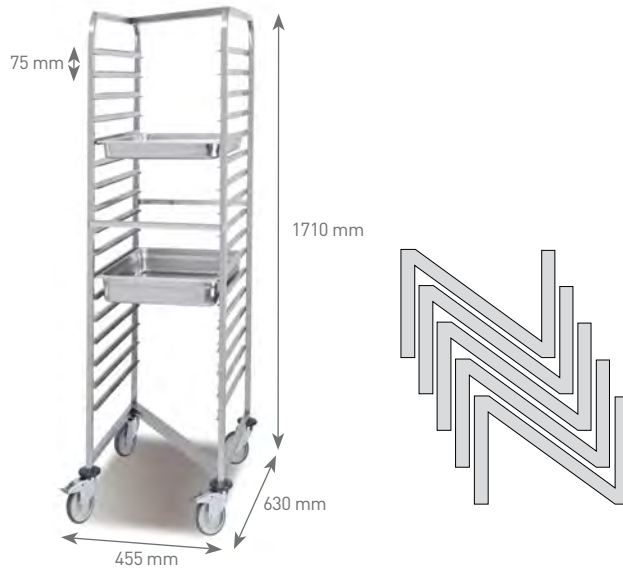

P8052 Carro encastrable 17 guías GN 1/1 / Stackable trolley 17 rails for 1/1 GN pans /
Chariot emboîtable 17 glissières pour bacs GN 1/1 / Klappbarer Servierwagen mit 17 Einschüben für GN 1/1

REF	€	U
P80.520		1

Entrada 325 mm
Entrance 325 mm
Entrée 325 mm
Eingang 325 mm

Disponible también con ruedas poliamida. Consultar precio.
Available also on polyamide castors. Please ask for price.
Disponibile aussi avec roulettes polyamide. Consulter prix.
Auch lieferbar mit Polyamidrädern. Bitte Preis nachfragen.

REF	€	U
P80.970		1

Entrada 325 mm
Entrance 325 mm
Entrée 325 mm
Eingang 325 mm

Ruedas acero Ø 120 mm. Dos con freno.
Castors Ø 120 mm. Two with brakes.
Roulettes Ø 120 mm. Deux avec freins.
Edelstahlrollen Ø 120 mm. Zwei mit Bremsen.