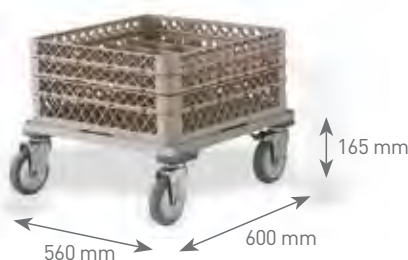

**P5015 / P5017** Carro de plástico para cestas / Plastic trolley for dishwasher racks /  
Chariot pour casiers à vaisselle / Plastikwagen für Spülkörbe

REF		L mm	
P5015	sin asa / without handle / sans anse / ohne Griff	230	1
P5017	con asa / with handle / avec anse / mit Griff	980	1

 Hosteleria10.com

**P8058 / P8059** Carro inox para cestas / St/steel trolley for dishwasher racks /  
Chariot inox pour casiers à vaisselle / Edelstahlwagen für Spülkörbe

REF		
P80.590	sin asa / without handle / sans anse / ohne Griff	1
P80.580	con asa / with handle / avec anse / mit Griff	1

**P8075 / P8076 / P8077** Carro para cestas Vajillas / Dishwasher rack trolley /  
Chariot casiers à vaisselle / Wagen für Spülkörbe

REF	MEDIDA GUÍAS / SIZE OF RAILS / DIMENSIONS GLISSIÈRES / EINSCHUBGRÖSSEN mm	Nº GUÍAS / NR. OF LEVELS / NUM. NIVEAUX / NR. EINSCHÜBE	A x B x C mm	
P80.750	500 x 500	5	640 x 633 x 1160	1
P80.760	500 x 500	9	640 x 633 x 1710	1
P80.770	500 x 500 (doble/double)	9	1185 x 633 x 1710	1