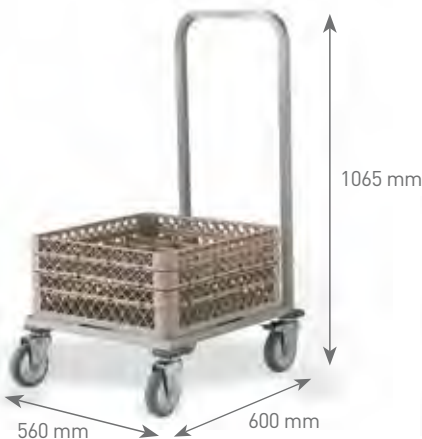

**P5015 / P5017** Carro de plástico para cestas / Plastic trolley for dishwasher racks /  
Chariot pour casiers à vaisselle / Plastikwagen für Spülkörbe

REF		L mm	
P5015	sin asa / without handle / sans anse / ohne Griff	230	1
P5017	con asa / with handle / avec anse / mit Griff	980	1

 Hosteleria10.com

**P8058 / P8059** Carro inox para cestas / St/steel trolley for dishwasher racks /  
Chariot inox pour casiers à vaisselle / Edelstahlwagen für Spülkörbe

REF		
P80.590	sin asa / without handle / sans anse / ohne Griff	1
P80.580	con asa / with handle / avec anse / mit Griff	1

**P8075 / P8076 / P8077** Carro para cestas Vajillas / Dishwasher rack trolley /  
Chariot casiers à vaisselle / Wagen für Spülkörbe

REF	MEDIDA GUÍAS / SIZE OF RAILS / DIMENSIONS GLISSIÈRES / EINSCHUBGRÖSSEN mm	Nº GUÍAS / NR. OF LEVELS / NUM. NIVEAUX / NR. EINSCHÜBE	A x B x C mm	
P80.750	500 x 500	5	640 x 633 x 1160	1
P80.760	500 x 500	9	640 x 633 x 1710	1
P80.770	500 x 500 (doble/double)	9	1185 x 633 x 1710	1