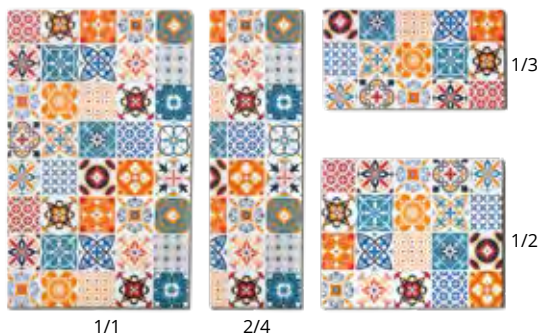

REF	W x D x H cm	
P595013	54,5 x 34 x 6	1
P595014	54,5 x 34 x 9	1

P595015 Wooden box GN 1/2
Caja de madera GN 1/2
Caisse en bois GN 1/2

Stackable
Apilable
Empilable

Suitable for display boards and pans GN 1/2.
Compatibles con soportes de presentación y cubetas GN 1/2.
Adaptable pour présentoirs and bacs GN 1/2.

REF	W x D x H cm	
P595015	34 x 28 x 6	1
P595016	34 x 28 x 9	1

P2268 Display board
Soporte presentación
Présentoir

REF	GN	W x D x H cm	
P22680	1/1	53 x 32,5 x 2	1
P22681	1/2	32,5 x 26,5 x 2	1
P22682	1/3	32,5 x 17,6 x 2	1
P22683	2/4	53 x 16,2 x 2	1