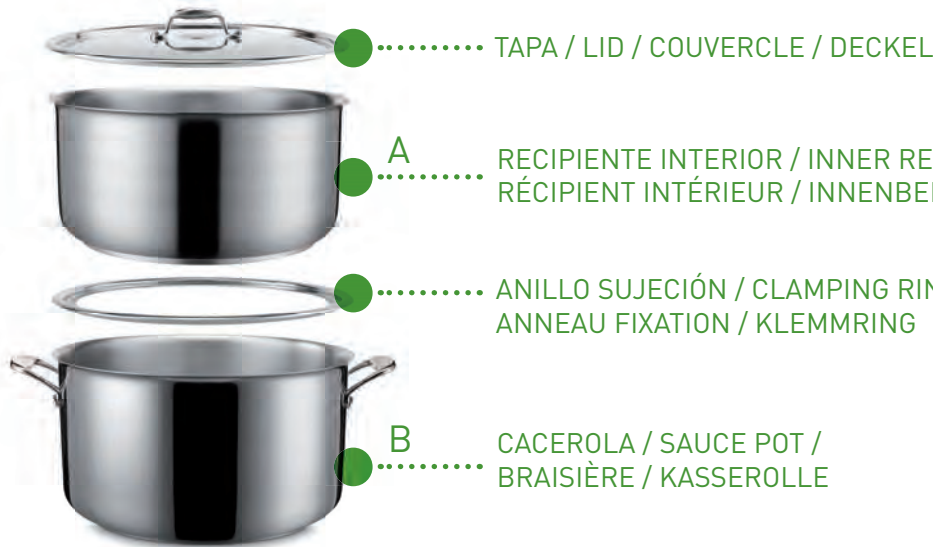

**BAÑO MARÍA ESPECIAL SERVICIO BUFFET /  
SPECIAL BAIN MARIE BUFFET SERVICE /  
BAIN-MARIE SPÉCIAL SERVICE BUFFET /  
WASSERBAD SPEZIELL FÜR BUFFETSERVICE**

**EXCLUSIVE**

Colores disponibles bajo pedido /  
Colours available upon request /  
Couleurs disponibles sur commande /  
Farben auf Anfrage

**8945** Conjunto alto baño maría / High Bain marie set /  
Ensemble haut bain-marie / Hohes Wasserbad Set

**EXCLUSIVE**

| REF     | Ø cm | H cm | Lts  | Lts B Max. | U |
|---------|------|------|------|------------|---|
| 894.524 | A 20 | 10   | 3,10 | -          | 1 |
|         | B 24 | 14   | -    | 1,50       |   |
| 894.528 | A 24 | 12   | 5,40 | -          | 1 |
|         | B 28 | 16   | -    | 2,75       |   |
| 894.532 | A 28 | 14   | 8,60 | -          | 1 |
|         | B 32 | 19   | -    | 3,50       |   |