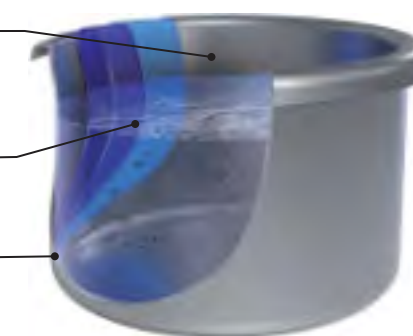

# Miramar <sup>®</sup>cookware 14.6

Batería de cocina para presentación  
Batterie de cuisine-Présentation

**Satin-finished interior and exterior**  
Asas y mangos brillantes  
Des poignées ultra-brillantes

**Handle design serves as a convenient cover rest**  
Mangos diseñados para la sujeción de las tapas  
La conception des manches et poignées sert de reposecouvercle

**Mirror-finished handles**  
Interior y exterior satinados  
Finition satinée à l'intérieur et l'extérieur

**Multi-ply**  
Multimetal  
Multi-metal

St/Steel - Inox

Tri-aluminium

St/Steel - Inox

# 14.6 Miramar® cookware

Batería de cocina para presentación  
Batterie de cuisine-Présentation

**49410 Casseroles**  
Cacerola baja con tapa  
Faitouts avec couvercle dôme bas

REF	Ø cm	H cm	L	
49410	20,0	9,5	2,9	1
49411	24,1	11,3	4,8	1
49441	25,8	18,9	6,6	1 <b>NEW</b>