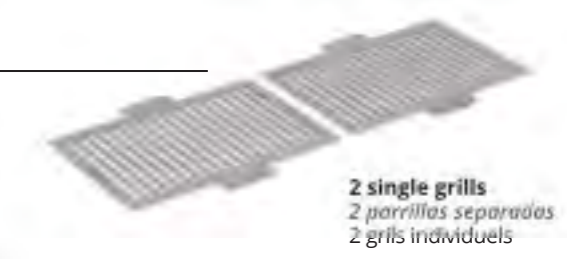

P85200 Stainless steel tabletop barbecue
 Barbacoa sobremesa acero inox
 Barbecue de table acier inox

REF	W x D x H cm
P85200	37 x 26 x 15

P85220 Stainless Steel tabletop barbecue Duo
 Barbacoa de sobremesa Duo acero inoxidable
 Barbecue de table Duo en acier inoxydable

REF	W x D x H cm
P85220	66 x 26 x 15

1.1 GrillBox

Optional accessories Complementos opcionales Accessoires en option

P2960001 Stainless steel tray

Llauna inox
Plaque inox

REF	W x D x H cm	
P2960001	29,3 x 19,3 x 2	1