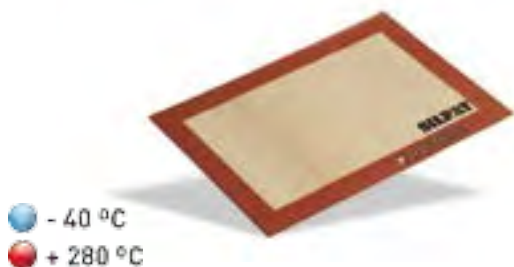

REF	mm	€	U
833.001	520 x 315	26,15	1
833.002	585 x 385	33,25	1
833.003	400 x 300	23,40	1

607 Pinza fuente horno / roast pan tong /
Pince pour plaque à rôtir / Ofenblechzange