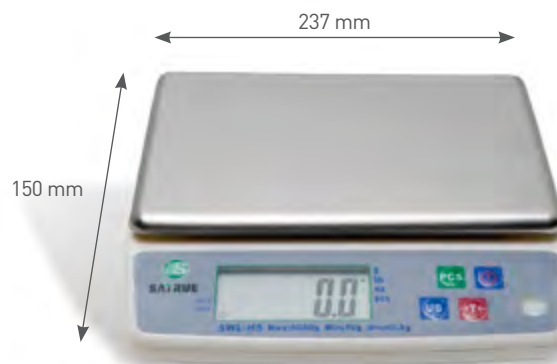

P600 Balanza mecánica / Mechanical scale / Balance automatique / Mechanische Waage

REF	kg	Grs	U
P600.005	5	20	1

Cuerpo y bandeja de acero inox.
Bandeja superior plana con botón regulador.
Body and upper flat platform in St/Steel with regulation button.
Corps et plate-forme plane supérieure en inox. Bouton de régulation.
Körper und Plattform aus rostfreiem Stahl.
Ebene obere Plattform mit regulierbarem Knopf.

P601 Balanza mecánica / Mechanical scale / Balance automatique / Mechanische Waage

REF	kg	Grs	U
P601.010	10	50	1

Cuerpo y bandeja de acero inox.
Bandeja superior plana con botón regulador.
Body and upper flat platform in St/Steel with regulation button.
Corps et plate-forme plane supérieure en inox. Bouton de régulation.
Körper und Plattform aus rostfreiem Stahl.
Ebene obere Plattform mit regulierbarem Knopf.

P602 Balanza mecánica / Mechanical scale / Balance automatique / Mechanische Waage

REF	kg	Grs	U
P602.015	15	50	1

Cuerpo y bandeja de acero inox.
Bandeja superior bombeada con botón regulador.
Body and upper conical platform in St/Steel with regulation button.
Corps et plate-forme bombée supérieure en inox. Bouton de régulation.
Körper und Plattform aus rostfreiem Stahl.
Halbkugelige obere Plattform mit regulierbarem Knopf.

P609 Balanza digital / Electronic scale / Balance électronique / Digitale Waage

REF	Kg	Grs	U
P609.010	10	2	1

Alta precisión y rendimiento / Multifunción de peso y contador.
High accuracy and performance / Multi-function weighting and counting both ability.
Haute précision et performance / Multi-fonction de poids et compteur.
Hohe Genauigkeit und Performenz/ Multi-Funktion Wiegen und Zählen.