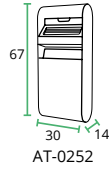

7,6 cm de Ø x 92 cm de alto
1,1 L

AT-0325-ALU

Cenicero tubular

30 cm de Ø x 99 cm

AT-0990-DGRY
Cenicero de plástico independiente
35,8 Ø x 95 cm
Plástico ignífugo V0

Todos los artículos resaltados en **negrita** son productos en stock habitual. Consultar colores disponibles.

Drawer-ashtray

Tilt trash compartment over to empty

Secure stainless steel key locking system

AT-0252

- 3 L ashtray
- 14 L waste bin
- +/- 900 butts

AT-0252-DGRY

Item Code	Description	Colour	Material
AT-0252-DGRY	Wall-mounted ashtray with bin 3 L/14 L	Dark grey	Epoxy