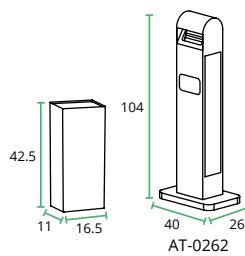

AT-0262

- 2 L ashtray
- 8 L waste bin
- +/- 600 butts