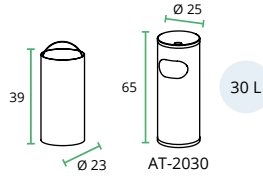

ASH AND TRASH RECEPTACLES

Designed for **indoor and protected outdoor applications.**

The smooth surface of this traditional ash and trash combination is easy to clean and maintain. The inside liner is accessible by removing the aluminum ashtray plate that lies on top of the container.