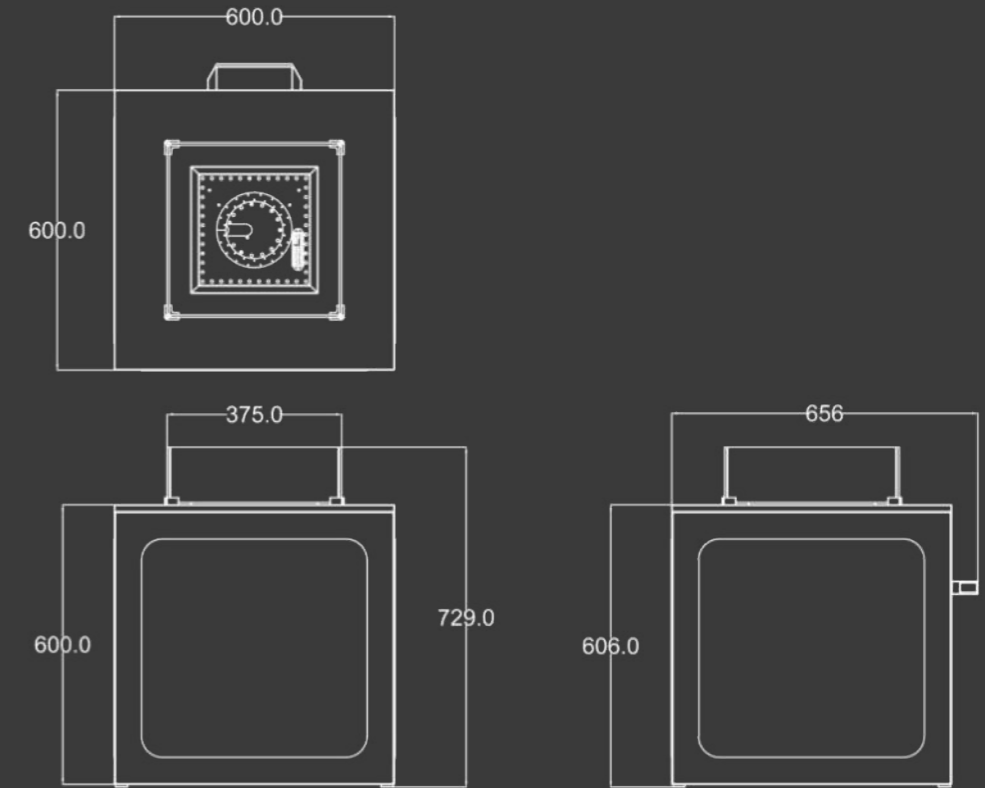

Especificaciones Técnicas

Accesorios:

- Piedras de lava: Incluidos.
- Funda protectora: Opcional.
- Kit de manguera y regulador: Opcional.

Bombona de Gas
6 KG

Duración
15 Horas

Consumo
0,4 KG/Hora

Potencia
6,5 KW