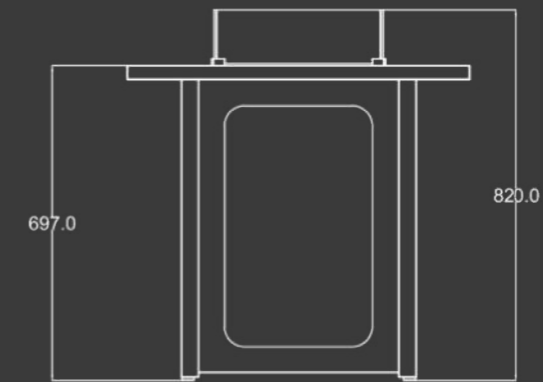

Especificaciones Técnicas

Accesorios:

- Piedras de lava: Incluidos.
- Funda protectora: Opcional.
- Kit de manguera y regulador: Opcional.

Bombona de Gas
6 KG

Duración
15 Horas

Consumo
0,4 KG/Hora

Potencia
6,5 KW