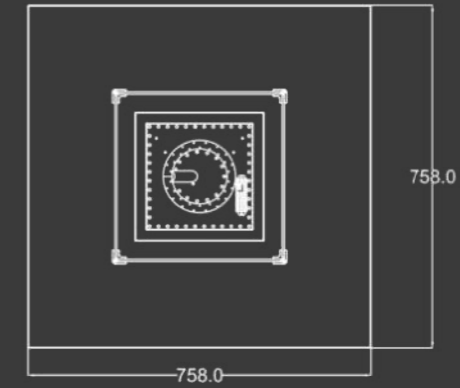

Especificaciones Técnicas

Accesorios:

- Piedras de lava: Incluidos.
- Funda protectora: Opcional.
- Kit de manguera y regulador: Opcional.

Bombona de Gas
6 KG

Duración
15 Horas

Consumo
0,4 KG/Hora

Potencia
6,5 KW