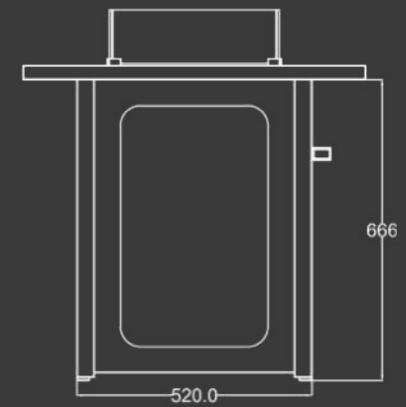

Especificaciones Técnicas

Accesorios:

- Piedras de lava: Incluidos.
- Funda protectora: Opcional.
- Kit de manguera y regulador: Opcional.

Bombona de Gas
6 KG

Duración
15 Horas

Consumo
0,4 KG/Hora

Potencia
6,5 KW