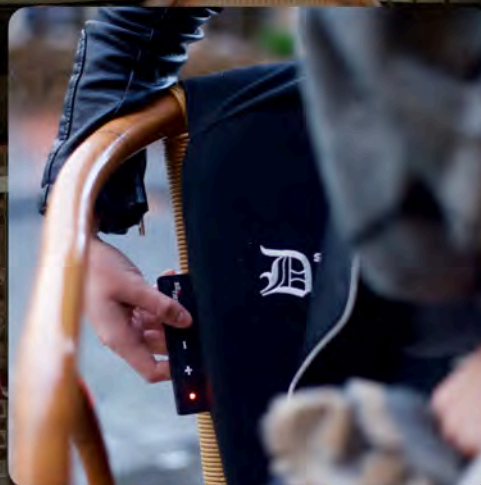

Estufas de gas
para exteriores

CATÁLOGO

Evaporativos de agua
para exteriores

sit & heat®

Sit & Heat Basic Oslo

La Basic Oslo es un calefactor de exterior de bajo consumo en forma de cojín y sin cableados. Los invitados reciben una fuente de calor en cuanto toman asiento, ideal para el sector hostelero.

Posee un sensor que detecta cuando el asiento este en uso y cuando no, el asiento se enciende y se apaga De manera automática en un margen de dos minutos cuando no se encuentra en uso.

Hosteleria10.com

4 Horas aprox.

Batería Li-ion

sit & heat.

Sit & Heat Basic Nimma

La Basic Nimma es un calefactor de exterior de bajo consumo en forma de cojín y sin cableados. Los invitados reciben una fuente de calor en cuanto toman asiento, ideal para el sector hostelero.