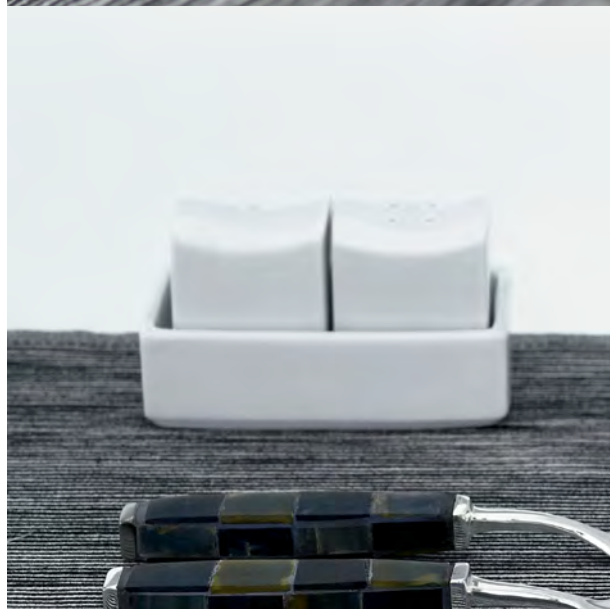

0002602410000
P.V.P. 8,57 € Blanco/White
Cenicero Agua con tapa 8 x 8 cm.
Water Ashtray with lid 3,15 x 3,15"
Peso - Weight 213 gr.
Unidades caja - Unit box 12

0002600640000
P.V.P. 3,33 € Blanco/White
Tapa Cenicero Agua
Lid Water Ashtray
Peso - Weight 83 gr.
Unidades caja - Unit box 24

0702600940000
P.V.P. 5,34 € Blanco/White
Salero Rectangular
Rectangular Salt Shaker
Peso - Weight 71 gr.
Unidades caja - Unit box 12

0702602550000
P.V.P. 5,34 € Blanco/White
Pimentero Rectangular
Rectangular Pepper Shaker
Peso - Weight 71 gr.
Unidades caja - Unit box 12

0702605580000
P.V.P. 5,13 € Blanco/White
Salero Cubo
Salt Shaker Cube
Peso - Weight 71 gr.
Unidades caja - Unit box 12

0702605590000
P.V.P. 5,13 € Blanco/White
Pimentero Cubo
Pepper Shaker Cube
Peso - Weight 71 gr.
Unidades caja - Unit box 12

0702600560000
P.V.P. 5,48 € Blanco/White
Soporte Salero/Pimentero Cubo
Support Salt/Pepper Shaker Cube
Peso - Weight 99 gr.
Unidades caja - Unit box 12