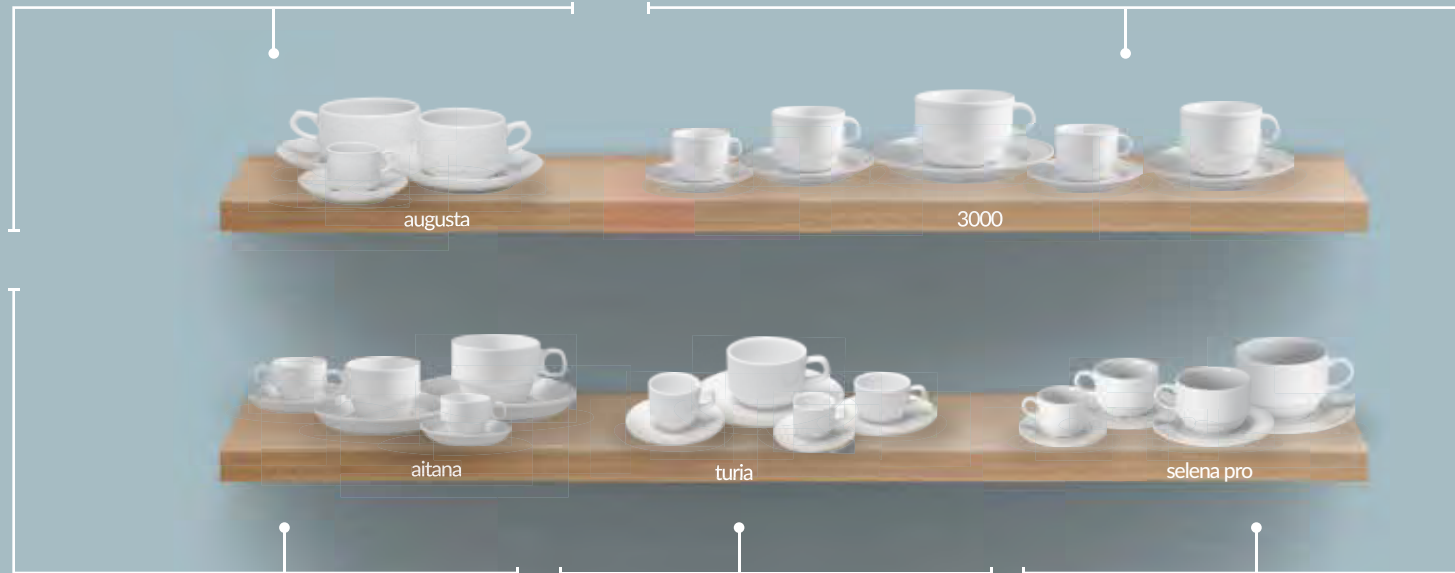

3,03€
Taza Café 130 cc
Coffee Cup 4,4 oz
Peso/Weight 167 gr
U. Caja/U. Box 24
0003400510002

2,29€
Plato Moka/Café ø12 cm
Moka/Coffee Saucer ø4,72"
Peso/Weight 157 gr
U. Caja/U. Box 24
0003400610002

3,03€
Taza Té 200 cc
Tea Cup 6,76 oz
Peso/Weight 190 gr
U. Caja/U. Box 24
0010600520002

2,67€
Plato Té ø16 cm
Tea Saucer ø6,3"
Peso/Weight 238 gr
U. Caja/U. Box 24
0010600650002

4,28€
Taza Consomé 230 cc
Consomme Cup 7,78 oz
Peso/Weight 242 gr
U. Caja/U. Box 24
0010600540002

3,91€
Taza Moka 95 cc
Moka Cup 3,21 oz
Peso/Weight 126 gr
U. Caja/U. Box 24
0003300500000

3,16€
Plato Moka ø13 cm
Moka Saucer ø5,12"
Peso/Weight 160 gr
U. Caja/U. Box 24
0003300610000

4,46€
Taza Café 135 cc
Coffee Cup 4,56 oz
Peso/Weight 183 gr
U. Caja/U. Box 24
0003300510000

4,05€
Plato Café-Té ø 15 cm
Coffee-Tea Saucer 5,91"
Peso/Weight 213 gr
U. Caja/U. Box 24
0003300650000

4,84€
Taza Té 180 cc
Tea Cup 6,09 oz
Peso/Weight 251 gr
U. Caja/U. Box 24
0003300520000

5,62€
Taza Desayuno 270 cc
Breakfast Cup 9,13 oz
Peso/Weight 264 gr
U. Caja/U. Box 24
0003300530000

7,48€
Taza Consomé 270 cc
Consomme Cup 9,13 oz
Peso/Weight 252 gr
U. Caja/U. Box 24
0003300540000

5,43€
Plato Tazón ø18 cm
Saucer ø7,09"
Peso/Weight 318 gr
U. Caja/U. Box 24
0003300630000

2,61€
Taza Té 2-132 180 cc
Tea Cup 2-132 6,09 oz
Peso/Weight 190 gr
U. Caja/U. Box 24
0000300550002

2,30€
Plato Té 2-138 ø15 cm
Tea Saucer 2-138 ø5,91"
Peso/Weight 179 gr
U. Caja/U. Box 24
0000300650002

3,75€
Taza Té 190 cc
Tea Cup 6,42 oz
Peso/Weight 250 gr
U. Caja/U. Box 24
0003400520002

2,78€
Plato Té ø15 cm
Tea Saucer ø5,91"
Peso/Weight 252 gr
U. Caja/U. Box 24
0003400650002

4,13€
Taza Desayuno 230 cc
Breakfast Cup 7,78 oz
Peso/Weight 266 gr
U. Caja/U. Box 24
0003400530002

3,05€
Plato Tazón ø16 cm
Saucer ø6,3"
Peso/Weight 358 gr
U. Caja/U. Box 24
0003400660002

2,59€
Taza Moka 80 cc
Moka Cup 2,71 oz
Peso/Weight 125 gr
U. Caja/U. Box 24
0001600500000

2,78€
Taza Café 105 cc
Coffee Cup 3,55 oz
Peso/Weight 142 gr
U. Caja/U. Box 24
0001600510000

3,40€
Taza Té 210 cc
Tea Cup 7,10 oz
Peso/Weight 207 gr
U. Caja/U. Box 24
0001600520000

2,52€
Plato Moka-Café ø12,5 cm
Moka-Coffee Saucer ø4,92"
Peso/Weight 146 gr
U. Caja/U. Box 24
0001600600000

3,16€
Plato Té-Desayuno ø15,5 cm
Tea-Breakfast Saucer ø6,10"
Peso/Weight 258 gr
U. Caja/U. Box 24
0001600650000

4,13€
Taza Desayuno 250 cc
Breakfast Cup 8,45 oz
Peso/Weight 283 gr
U. Caja/U. Box 24
0001600530000

1,94€
Taza Moka 2-121 90 cc
Moka Cup 2-121 3,04 oz
Peso/Weight 120 gr
U. Caja/U. Box 24
0000300500002

1,71€
Plato Moka 2-128 ø12 cm
Moka Saucer 2-128 ø4,72"
Peso/Weight 102 gr
U. Caja/U. Box 24
0000300600002

3,16€
Taza Desayuno 2-133 250 cc
Breakfast Cup 2-133 8,45 oz
Peso/Weight 230 gr
U. Caja/U. Box 24
0000300530002

3,96€
Taza Consomé 2-145 300 cc
Consomme Cup 2-145 10,14 oz
Peso/Weight 284 gr
U. Caja/U. Box 24
0000300540002