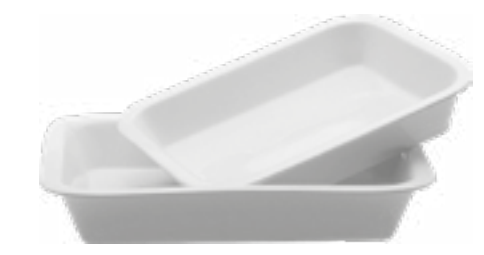

HOSPITAL
Fuente Rectangular 17x12x4cm
Rectangular Tray 6,69x4,72x1,57"
Peso/Weight 446 gr
U. caja/U. box 12
0507102030000

HOSPITAL
Fuente Rectangular 13,5x10cm
Rectangular Tray 5,31x3,94"
Peso/Weight 271 gr
U. caja/U. box 36
0507102010000

Plato Copa ø16cm
Coupe Plate ø6,30"
Peso/Weight 342 gr
U. caja/U. box 24
0507202260000

Plato Copa ø14cm
Coupe Plate ø5,51"
Peso/Weight 193 gr
U. caja/U. box 24
0507202220000

Fuente Rectangular 28x22cm
Rectangular Tray 11,02x8,66"
Peso/Weight 1.117 gr
U. caja/U. box 8
0507102090000