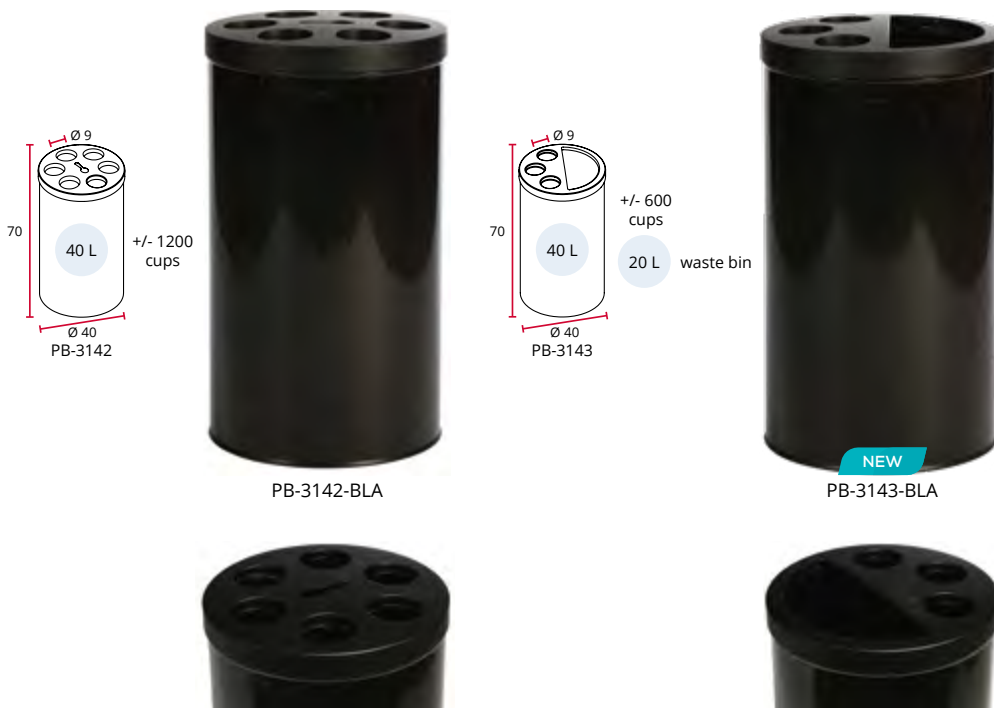

Papelera separación de residuos

35,5 cm de Ø x 67 cm de alto
60 L

WB-1271-SSSTL

Papelera separación de residuos

35,5 cm de Ø x 67 cm de alto
60 L

■ Papeleras separación de residuos con 2 compartimentos

Papelera con dos compartimentos desmontables: 1/3 en color gris y 2/3 en color negro. Hoja de pegatinas incluida.

Diseño contemporáneo para la recogida eficiente de sólo vasos o vasos y residuos, optimizando el espacio.
Diámetro de los tubos: 9 cm, compatible con la mayoría de los tamaños de vasos de 10 a 30 cl.

PB-3142-BLA

OD-6140-SBLU

OD-6140-SGRN

OD-6140-SRED

OD-6140-SSSTL

OD-6140-SYEL

Item Code	Description	Colour	Material
OD-6140-SBLU	Open dome bin 40 L - blue lid	Satin stainless steel / Varnished blue	Stainless steel 430 & 201
OD-6140-SGRN	Open dome bin 40 L - green lid	Satin stainless steel / Varnished green	
OD-6140-SRED	Open dome bin 40 L - red lid	Satin stainless steel / Varnished red	
OD-6140-SSSTL	Open dome bin 40 L - varnished lid	Satin stainless steel / Varnished satin SS	
OD-6140-SYEL	Open dome bin 40 L - yellow lid	Satin stainless steel / Varnished yellow	

Sort and drop your waste without touching the lid

CUP COLLECTION CONTAINERS

Easy cup collection in stylish containers.

Ideal for disposing of plastic or paper cups and stirrers next to coffee machines, conference or break rooms. Cups are dropped directly into the tubes attached to the lid. Collection optimised by up to 60% as cups stack automatically inside the tubes. For cups up to 8 cm diameter. 2 variants available: cups only or cups and waste bin.