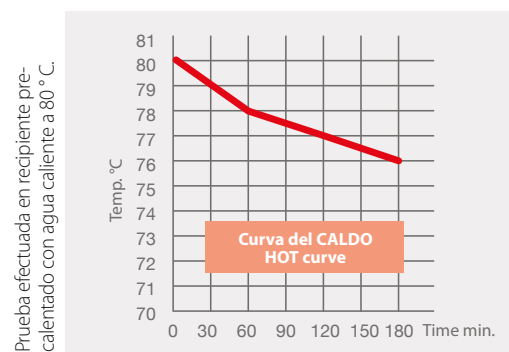

## Contenedores isotérmicos cilíndricos

en acero inox AISI 304

Tirador en acero AISI 304

Cod.	Descripción	Ø	Alto	Peso
P130510F	Contenedores de 5 Lt.	300 mm	170 mm	3,0 Kg
P131011F	Contenedores de 10 Lt.	300 mm	225 mm	4,0 Kg
P131512F	Contenedores de 15 Lt.	360 mm	215 mm	5,0 Kg
P132013F	Contenedores de 20 Lt.	360 mm	285 mm	6,0 Kg
P132514F	Contenedores de 25 Lt.	360 mm	350 mm	7,0 Kg
P133015F	Contenedores de 30 Lt.	360 mm	400 mm	8,0 Kg