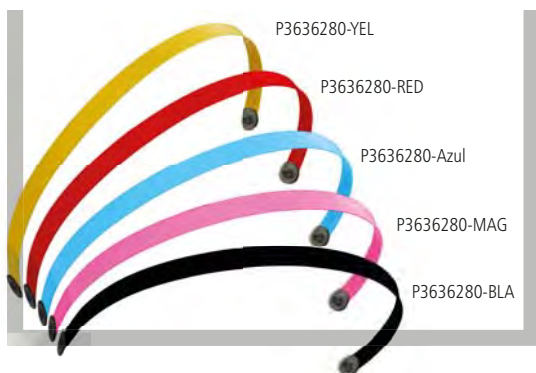

**ASAS DE COLORES**

Abierto

Cerrado

Cod.	Descripción	Ext. dim.	Int. dim.	Capacidad	Espesor	Densidad	Peso	Color	Conf.	Pallet
P3636280	Pizzashop	420 x 420 x 345 mm	360 x 360 x 280 mm	36 L	30 mm	40 g/lt	1080 gr	■	---	4
PMCOLD12	Placa eutéctica 0 / -12 °C	325 x 265 x 30 mm						□	1	---
P12HOT85	Placa eutéctica 0 / +85 °C	325 x 265 x 30 mm						■	1	---
P11HC050	Hot & Cold GEL PACK - Kg 0,500	262 x 157 x 10 mm					500 gr	□	34	32
P11HC025	Hot & Cold GEL PACK - Kg 0,250	195 x 157 x 14 mm					250 gr	□	68	32