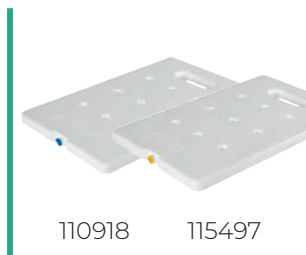

USO

Producto certificado TÜV
Ver pág. 40

Asas altas

Sistema Easy Open

2 paredes laterales
reforzadas

Ref.	115903 / 120861 / 120860
Descripción	Powertop
Dim. Ext. (mm)	645 x 400 x 315
Dim. Int. (mm)	550 x 340 x 240
Capacidad	45 lt
Densidad	38g/lt - 50g/lt
Peso	1180 g
Color contenedor	■
Color tapa	■ ■ ■
Conf.	4
Palet	40

ACCESORIOS

Régimen de congelación

-22°C -18°C

Régimen de refrigeración

+3°C +7°C

Régimen de calor

+75°C +65°C

180 MIN

Conforme
UNI EN ISO 12571:1999

Ref.	Descripción	Dim. (mm)	Peso	Color	Conf.	Palet
115836	Carro CARRY en aluminio y ABS	680 x 450 x 140	3350 g	■	1	---
110918	Placa eutéctica GN 1/1 0/-12°C	530 x 325 x 30	4800 g	■	1	---
115497	Placa eutéctica GN 1/1 0/-21°C	530 x 325 x 30	5100 g	■	1	---
110919	Placa eutéctica GN 1/1 0 / +65 °C	530 x 325 x 30	3800 g	■	1	---
110959	Hot & Cold GEL PACK - GN 1/1	530 x 325 x 20	1600 g	■	10	---
110989	VAP 3000 *	367 x 470 x 1150	5200 g	■	1	---
110990	Válvula VAP 3000 *		32 g	■	1	---