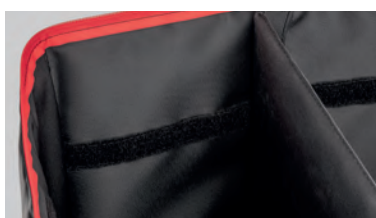

Estructura exterior en poliéster plastificado (PL) con aislamiento interno en poliuretano expandido (PU) e interior en poliéster plastificado (PL).

El amplio bolsillo transparente es ideal para personalizar la mochila con el logo corporativo.

Cómoda asa central para su movimentación y transporte.

Cordón de seguridad a presión en la parte delantera de la mochila.

Replano interno en dotación, aplicable con ribete de velcro.

Gancho de cierre de seguridad.