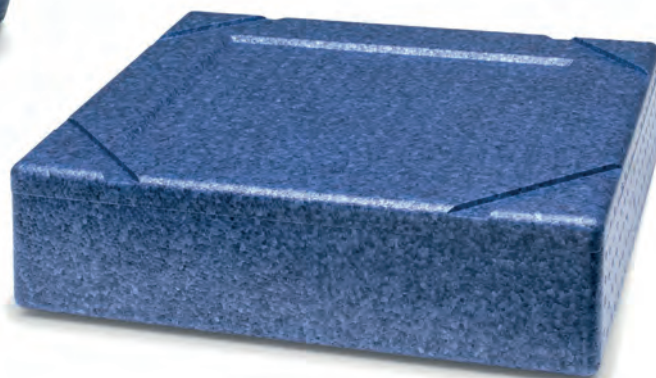

Línea **COMFORT**

Contenedores isotérmicos individuales para la distribución de comidas en el sector hospitalario, colectividades y comedores.

POLIBOX®

ONLY BY SDS

DOMUS

110986

El contenedor individual versátil y de gran capacidad.

PPE
EPP

Ref.	Descripción	Dim. (mm)
110987	Fiambrera inox	Ø 120 x h 60

Ref.	110986
EAN	8054317680297
Descripción	Domus
Dim. Ext. (mm)	440 x 380 x 120
Dim. Int. (mm)	400 x 340 x 70
Densidad	30 g/lt
Peso	354 g
Color	