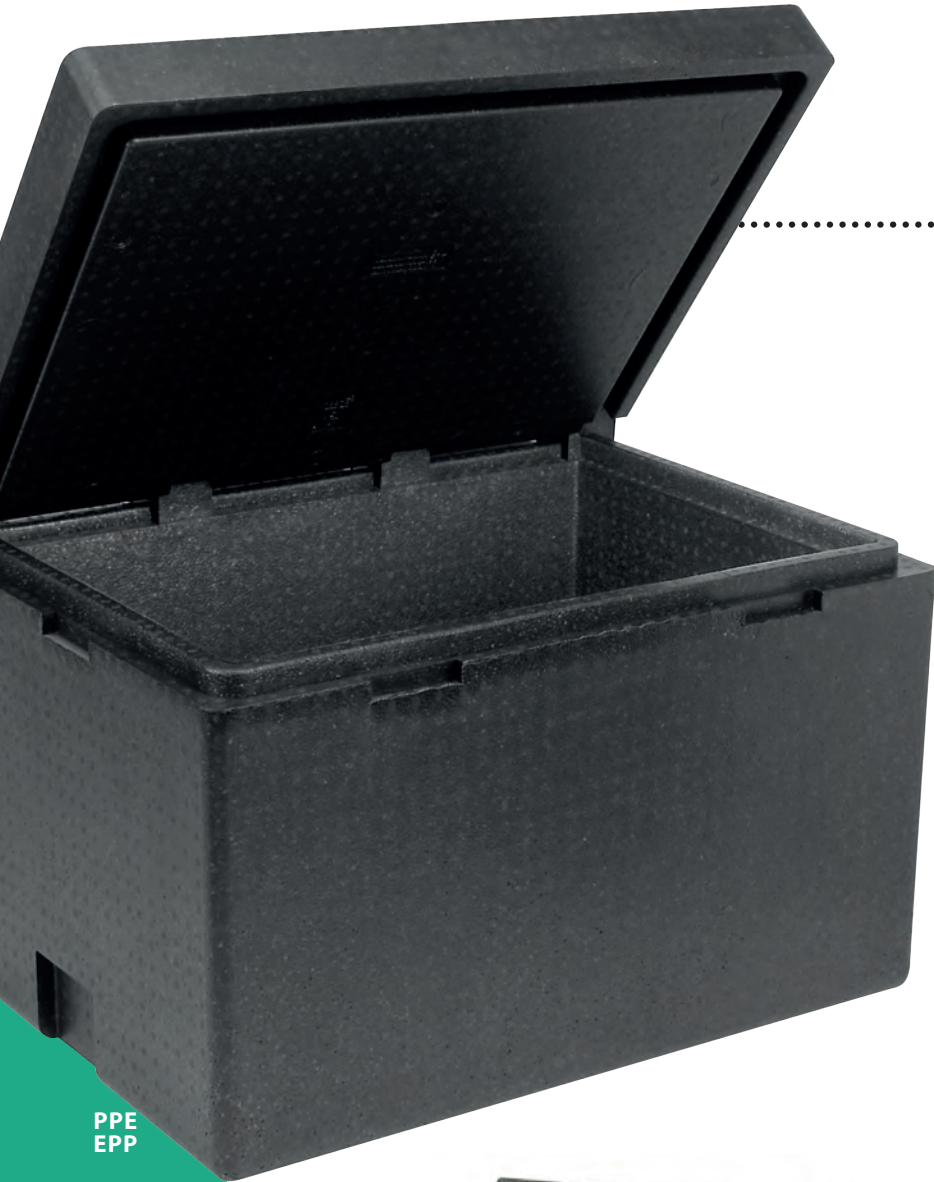

## CARGO BOX

### 110973

El contenedor extra resistente **conforme a las medidas Europalet y Euroroll.**

Indicado para el transporte, almacenamiento y movimentación por sectores diferenciados.

CATERING  
GELATERIA  
LOGISTICA  
LUNCH-BOX  
CAKE-DESIGN  
PIZZA  
FOOD DELIVERY

USO

110973 + 110975

Producto certificado TÜV  
Ver pág. 42

PPE  
EPP

<b>Ref.</b>	<b>110973</b>
<b>EAN</b>	8054317680259
<b>Descripción</b>	Cargo Box
<b>Dim. Ext. (mm)</b>	800 x 600 x 520
<b>Dim. Int. (mm)</b>	680 x 465 x 380
<b>Capacidad</b>	120,2 lt
<b>Densidad</b>	45 g/lt
<b>Peso</b>	5400 g
<b>Color contenedor</b>	
<b>Color tapa</b>	

## OPTIONAL

Ref.	Descripción	Dim. (mm)	Peso	Color
<b>115842</b>	Carro CARRY en aluminio y ABS	820 x 620 x 140	4220 g	
<b>110918</b>	Placa eutéctica GN 1/1 0/-12°C	530 x 325 x 30	4800 g	
<b>115497</b>	Placa eutéctica GN 1/1 0/-21°C	530 x 325 x 30	5100 g	
<b>110960</b>	Termómetro digital -50/+150 °C	60 x 30 x 10	40 g	
<b>113402</b>	Asa con muelle	100 x 80	300 g	
<b>110959</b>	HOT & COLD Gel Pack GN	530 x 325 x 20	1600 g	
<b>110975</b>	Rejilla acero	800 x 600		