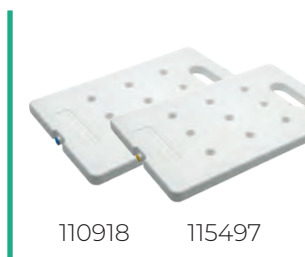

POLIBOX®

ONLY BY SDS

GASTRO 1/1
OCEAN
POLIBOX®

124366

El primer contenedor isotérmico fabricado con el 15% de material reciclado proveniente de redes de pesca.

El uso de contenedores isotérmicos fabricados con material reciclado favorece la recuperación de los desperdicios y contribuye a la reducción de residuos, un ciclo virtuoso que favorece a la protección del medioambiente. Transporta recipientes Gastronorm 1/1 o inferiores.

CATERING
GELATERIA
LOGISTICA
LUNCH-BOX
CAKE-DESIGN
PIZZA
FOOD DELIVERY

USO

PPE
EPP

Asas altas

Sistema Easy Open

Sistema Códigos de Color
Ver pág.10

Producto certificado TÜV
Ver pág. 42

Ref.	124366	124367
EAN	8054317682376	8054317682383
Descripción	GASTRO GN8 OceanPolibox®	GASTRO GN10 OceanPolibox®
Dim. Ext. (mm)	600 x 400 x 270	600 x 400 x 340
Dim. Int. (mm)	540 x 340 x 210	540 x 340 x 280
Capacidad	38,6 lt	52,3 lt
Densidad	45 g/lt	45 g/lt
Peso	1100 g	1275 g
Color contenedor		
Color tapa		

ACCESORIOS

Ref.	Descripción	Dim. (mm)	Peso	Color
115832	Carro CARRY en aluminio y ABS	620 x 420 x 140	2980 g	
110916	Carro plástico	600 x 400 x 170	3750 g	
110918	Placa eutéctica GN 1/1 0/-12°C	530 x 325 x 30	4800 g	
115497	Placa eutéctica GN 1/1 0/-21°C	530 x 325 x 30	5100 g	
110919	Placa eutéctica GN 1/1 0 / +65 °C	530 x 325 x 30	3800 g	
110932	Placa eutéctica 0 / -6 °C	380 x 215 x 30	2200 g	
110959	Hot & Cold GEL PACK - GN 1/1	530 x 325 x 20	1600 g	