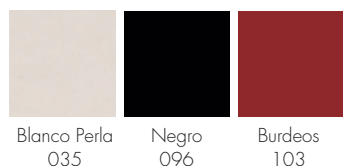

GRAIN

SMIDESIGN
INNOVATING PRODUCTS & GRAPHIC ESSENTIALS

No es necesario ser un arquitecto para saber que estructura es sinónimo de fortaleza. GRAIN es una bandeja muy resistente, con una superficie rugosa para una mejor adherencia y estabilidad.

La estructura rugosa de la superficie le da además a la bandeja un toque natural. Gracias a su robustez, Grain es perfecta para aquellos sectores en los que las bandejas son sometidas a duras pruebas, ¡compruébalo!

- ✓ Apariencia y tacto natural
- ✓ Ergonómica y moderno
- ✓ Dimensiones Rocca 46x36 y Gastronorm
- ✓ Disponible en varios Colores
- ✓ 5 años de garantía contra roturas

Utilizado con frecuencia por

R554035

Medidas	Cod.	Descripción	Material	Dimensiones	Altura	Peso	Conf.
	R554	Rocca Grain	poliester	460 x 360 mm	-	-	25
	R032	Gastronorm - NOVEDAD	poliester	530 x 325 mm	-	-	25