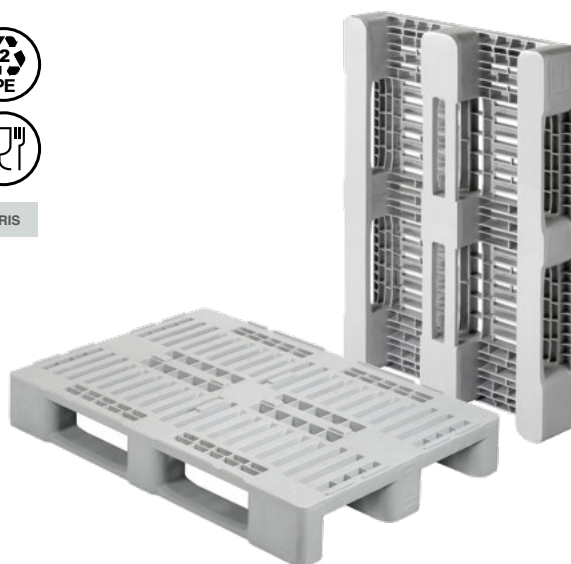

# HIGIÉNICOS / JAULA METÁLICA

GRIS

PPHB-1208 GR

GRIS

PPH1-1208 GR

GRIS

PPHB-1210 GR

CVP-120885  
(palet de madera no incluido)

## PALETS HIGIÉNICOS DE 1200 x 800

Referencia	Altura (mm)	Carga estática (Kg)	Carga dinámica (Kg)	Carga en rack (Kg)	Peso (Kg)	Superficie inferior
PPHB-1208 GR	160	4800	1200	1000	18,00	3 patines
PPH1-1208 GR						