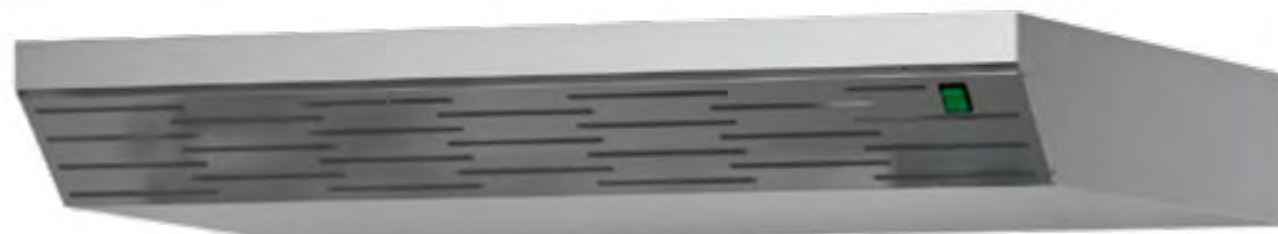

ACCESORIOS POR CADA TIPO DE RECETA

ACCESORIOS
POR INNUMERABLES
RECETAS

CAPPA ASPIRANTE EN ACCIAIO INOX

Los capes aspirantes están disponibles para todos los modelos Entrada Máx. Son dotados de una salida fumi de 200 mm. De fácil instalación, prevedono un motorizzazione con regolatore di velocità.

Grazie todos los accesorios Filtro con carbón activo è posible utilizarlo también sin colega alla canna fumaria.

ACERO INOXIDABLE CAMPANA EXTRACTORA

Disponemos de una campana extractora para cada modelo de horno Entry Max. Las campanas cuentan con salida de humos de 200 mm. De fácil instalación, incluyen motor con control de velocidad. Las campanas también funcionan con el accesorio de filtro de carbón activado, lo que le permite usar su campana sin conectarla a un tubo de humos.

ACERO INOXIDABLE APOYAR ESTANTE INFERIOR

Disponibile para todos los modelos de horno Entry Max. El soporte viene con estante y está disponible con pies o ruedas. Las superficies lisas son extremadamente fáciles de limpiar.