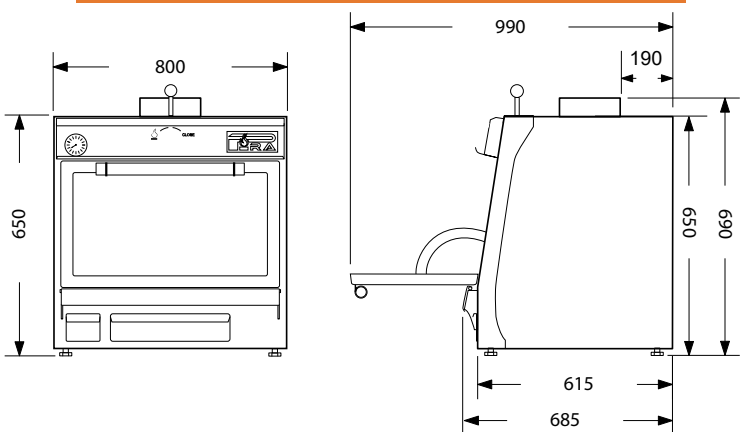

PIRA 80 SILVER SD

REF.	490.106
------	---------

PIRA 80 SILVER ED

REF.	490.107
------	---------

INFORMACIÓN TÉCNICA

Producción Media	75 Kg/h	Capacidad bandejas GN por parrilla	2xGN 1/1 [Distinta altura] 1x GN 1/1 + 1xGN 2/4
Carga máxima de carbón	4.5 Kg	Salida humos	180 mm
Consumo de Carbón (máx)	5.5 Kg por servicio	Peso neto SD	186 Kg
Tiempo de encendido	30 min.	Peso neto ED	221 Kg
Temperatura de Trabajo	de 180°C a 350°C	Potencia Equivalente	4.5 KW

MEDIDAS PIRA 80 SILVER SD

MEDIDAS PIRA 80 SILVER ED

ACCESORIOS INCLUIDOS

REF.	DESCRIPCIÓN
950.004	Pinzas para carne TOP 400 mm
950.001	Atizador
900.049	Parrilla varilla 80 (685x535)
902.949	Mesa Frontal Inox 29 cm 80 ED