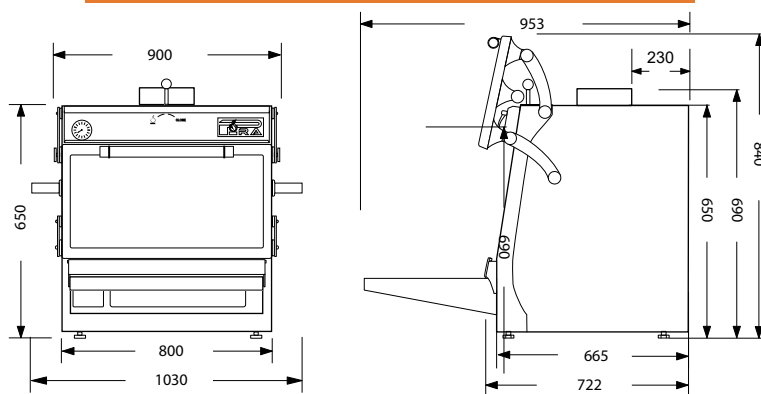

PIRA 80 SILVER SD

REF.	490.106
------	---------

PIRA 80 SILVER ED

REF.	490.107
------	---------

INFORMACIÓN TÉCNICA

Producción Media	75 Kg/h	Capacidad bandejas GN por parrilla	2xGN 1/1 [Distinta altura] 1x GN 1/1 + 1xGN 2/4
Carga máxima de carbón	4.5 Kg	Salida humos	180 mm
Consumo de Carbón (máx)	5.5 Kg por servicio	Peso neto SD	186 Kg
Tiempo de encendido	30 min.	Peso neto ED	221 Kg
Temperatura de Trabajo	de 180°C a 350°C	Potencia Equivalente	4.5 KW

MEDIDAS PIRA 80 SILVER SD

MEDIDAS PIRA 80 SILVER ED

ACCESORIOS INCLUIDOS

REF.	DESCRIPCIÓN
950.004	Pinzas para carne TOP 400 mm
950.001	Atizador
900.049	Parrilla varilla 80 (685x535)
902.949	Mesa Frontal Inox 29 cm 80 ED