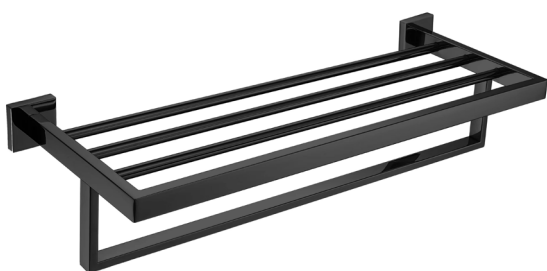

Serie PURE

Acero inoxidable mate 304. Acabado negro o natural. Diseño moderno y funcionalidad.

Soporte toallas

600 x 140 x 230 mm

● CÓD. 14020 ● CÓD. 14010

Toallero

600 x 50 x 75 mm

● CÓD. 14021 ● CÓD. 14011

Toallero abierto

240 x 50 x 80 mm

● CÓD. 14022 ● CÓD. 14012

Colgador

50 x 50 x 60 mm

● CÓD. 14023 ● CÓD. 14013

Porta papel

160 x 50 x 80 mm

● CÓD. 14024 ● CÓD. 14014

Escobillero

135 x 340 x 130 mm

● CÓD. 14025 ● CÓD. 14015