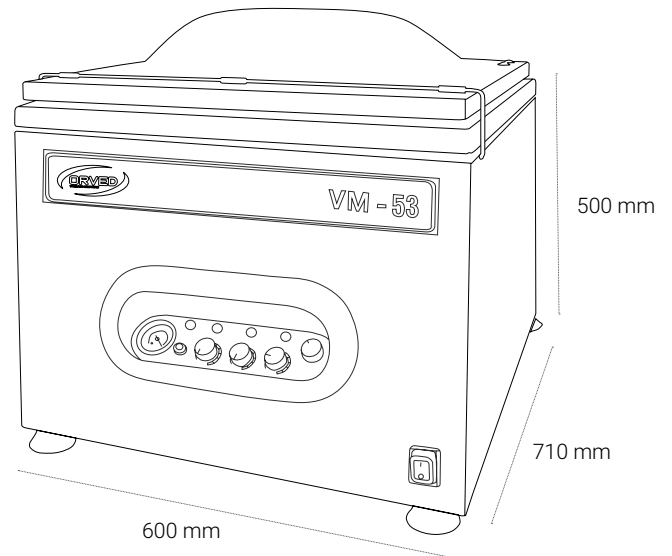

VM 53

- > Carrozzeria **Bodywork**: acciaio inox - stainless steel
- > Dimensioni **Size**: 600x710x500h mm
- > Dimensioni camera a vuoto **Chamber size**: 485x550x175h mm
- > Peso **Weight**: 96 kg
- > Tensione **Power grid voltage**: 230V - 50/60Hz
- > Potenza max assorbita **Max power absorption**: 1200 W
- > Pompa di vuoto **Vacuum pump**: 25 m³/h
- > Dimensione max busta **Max bag size**: 450x550 mm

- > Carrosserie **Carrocería**: acier inoxydable - acero inoxidable
- > Dimensions **Medidas**: 600x710x500h mm
- > Chambre à vide **Cámara de vacío**: 485x550x175h mm
- > Poids **Peso**: 96 kg
- > Voltage **Tensión**: 230V - 50/60Hz
- > Puissance max absorbée **Potencia máx**: 1200 W
- > Pompe à vide **Bomba de vacío**: 25 m³/h
- > Dimension max du sac **Tamaño máx de bolsa**: 450x550 mm

OPTIONAL

OPTIONAL

Doppia resistenza*

Double resistance* - Double résistance* - Doble soldadura*

Taglio sfrido*

Cut of seal* - Coupe sachets* - Recorte sobrante de bolsa*

Softair

Softair - Softair - Softair

Ugello per contenitori

Nozzle for jars - Embout pour récipients - Boquilla para contenedores externos

Easy, creazione vuoto esterno

Easy for external vacuum - Easy, création du sous vide externe - Easy, para la creación del vacío externo

H2out, ciclo deumidificazione pompa

H2out, cycle de déshumidification de la pompe - H2out programa de deshumidificación de bomba

Kit buste Premium

Set of vacuum bags Premium - Kit sacs Premium - Kit bolsas Premium

HOSTELERÍA10.com
Las mejores marcas, ofertas y precios

ORVED S.P.A. con Socio Unico - Via dell'Artigianato, 30 - 30024 Musile di Piave (VE) - ITALIA
tel: +39 0421 54387 - fax: +39 0421 332295 - www.orved.it - orved@orved.it

* non è possibile avere questi 2 optional assieme

* please note, if you have the cut of seal you cannot have the double resistance.

* Sur les machines à cloche, il n'est pas possible d'avoir simultanément le coupe sachet et la double résistance.

* no se podrá contar con estos 2 opcionales juntos