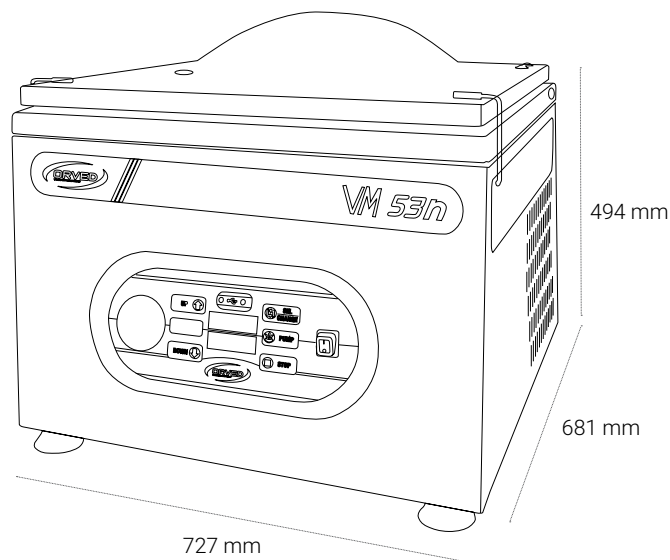

VM 53n

- > Carrozzeria **Bodywork**: acciaio inox - stainless steel
- > Dimensioni **Size**: 727x681x494h mm
- > Dimensioni camera a vuoto **Chamber size**: 575x575x160h mm
- > Peso **Weight**: 105 kg
- > Tensione **Power grid voltage**: 230V 50/60Hz
- > Potenza max assorbita **Max power absorption**: 1500 W
- > Pompa di vuoto **Vacuum pump**: 25m³/h
- > Dimensione max busta **Max bag size**: 500x600 mm

BARRE SILDANTI
SEALING BEAMS

BARRE SILDANTI
SEALING BEAMS

OPTIONAL

1. ---
2. > Carrosserie **Carrocería**: acier inoxydable - acero inoxidable
   - > Dimensions **Medidas**: 727x681x494h mm
   - > Chambre à vide **Cámara de vacío**: 575x575x160h mm
   - > Poids **Peso**: 105 kg
   - > Voltage **Tensión**: 230V 50/60Hz
   - > Puissance max absorbée **Potencia máx**: 1500 W
   - > Pompe à vide **Bomba de vacío**: 25m³/h
   - > Dimension max du sac **Tamaño máx de bolsa**: 500x600 mm

Sistema Disaerazione

Deaeration programs - Programmes de désaération - Programas de desaireación

Programmi di vuoto preimpostati

Vacuum preset programs - Vides programmes - Programas vacío preestablecidos

Pannello digitale, 32 programmi

Digital command panel, 32 programs - Panneau digital, 32 programmes - Mandos digitales, 32 programas

Sistema sensoriale di vuoto

Vacuum sensor - Système de mise sous vide sensoriel - Sistema de vacío con sensor

Doppia resistenza*

Double resistance* - Double résistance* - Doble soldadura*

Taglio sfrido*

Cut of seal* - Coupe sachets* - Recorte sobrante de bolsa*

Ugello per contenitori

Nozzle for jars - Embout pour récipients - Boquilla para contenedores externos

GAS

Gas - Gaz - Gas

USB per aggiornamento firmware

USB for firmware upload - USB, pour la mise à jour du firmware - USB, para actualización del firmware

Easy, creazione vuoto esterno

Easy for external vacuum - Easy, création du sous vide externe - Easy, para la creación del vacío externo

H2out, ciclo deumidificazione pompa

H2out pump dehumidification program - H2out, cycle de déshumidification de la pompe - H2out programa de deshumidificación de bomba

Softair

Softair - Softair - Softair

Kit buste Premium

Set of vacuum bags Premium - Kit sacs Premium - Kit bolsas Premium

* non è possibile avere questi 2 optional assieme

* please note, if you have the cut of seal you cannot have the double resistance.

* no se podrá contar con estos 2 opcionales juntos