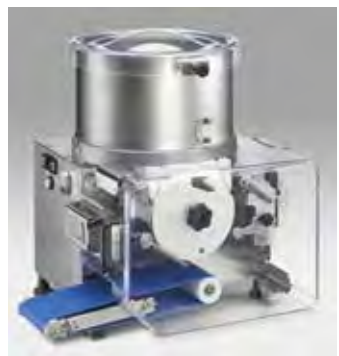

Mods. 652

652 • Hamburguesera • LA MINERVA

Características: Vitrina protectora de metracrilato. Permite acoplar cilindros para confeccionar diversos tipos de hamburguesas y uno de albóndigas.

Potencia motor: 0,3 Kw. **Tensión:** 230 V. Mn. ó 380 V. Tr.
Peso: 45 Kg. **Tolva de carga:** 18 L.
Producción: 1.000 uni/h. **Medidas totales:** 395x555x600 mm.

Ref.0142T	652 Trifásica SIN CILINDRO MOLDEADOR (C/E 652).....
Ref.0142M	652 Monofásica SIN CILINDRO MOLDEADOR (C/E 652).....
	Opciones:
Ref.0140-MP	Mando a pedal

Mods. 653

653 • Hamburguesera • LA MINERVA

Características: Vitrina protectora de metracrilato. Permite acoplar cilindros para confeccionar diversos tipos de hamburguesas y uno de albóndigas. Cinta transportadora.

Potencia motor: 0,75 Kw. **Tensión:** 230 V. Mn. ó 380 V. Tr.
Peso: 53 Kg. **Tolva de carga:** 23 L.
Producción: 2.100 uni/h. **M. totales:** 395x555x600 mm. 625x555x650 mm (con cinta)

Ref.0141T	653 Trifásica SIN CILINDRO MOLDEADOR (C/E 653).....
Ref.0141M	653 Monofásica SIN CILINDRO MOLDEADOR (C/E 653).....

Mods. 653 R Refrigerada

653R • Hamburguesera Refrigerada • LA MINERVA

Potencia motor: 0,75Kw.
Tensión: 230 V. Mn ó 380 V. Tr.
Compresor frigorífico: 0,1 Kw
Peso: 63 Kg. Resto de características y opciones iguales al modelo 653