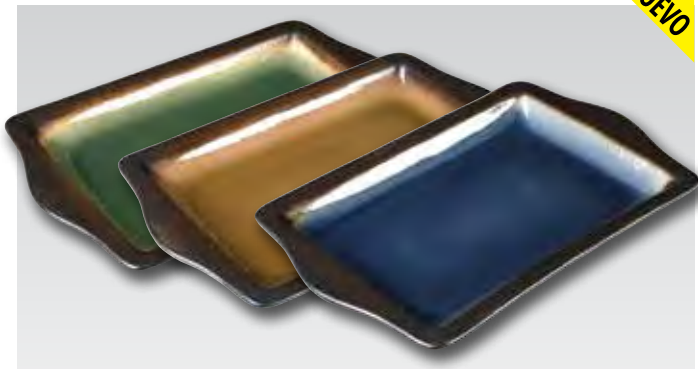

Nomi

OLYMPIA NOMI

Añada una impactante gama de colores a la mesa gracias a la línea Olympia Nomi. Diseñada para presentar comida para compartir como tapas, sushi, guarniciones, etc. El vitrificado es reactivo, lo cual quiere decir que no hay dos piezas iguales; además, el acabado lleva una base negra semi-mate. Sus clientes quedarán impresionados.

Bandeja rectangular

NUEVO

Código	Descripción	Cant
HC331	Azul Rectangular 245 x 120mm	6
HC530	Verde Rectangular 245 x 120mm	6
HC534	Amarilla Rectangular 245 x 120mm	6

Platos llanos Coupe

NUEVO

Código	Descripción	Cant
CS297	Azul Plato llano 198(Ø)mm	6
CS298	Verde Plato llano 198(Ø)mm	6
CS299	Amarillo Plato llano 198(Ø)mm	6

Código	Descripción	Cant
CW525	Azul Plato llano 254(Ø)mm	4
CW527	Verde Plato llano 254(Ø)mm	4
CW529	Amarilla Plato llano 254(Ø)mm	4

Bandeja rectangular

NUEVO

Código	Descripción	Cant
HC334	Azul Rectangular 283 x 178mm	6
HC531	Verde Rectangular 283 x 178mm	6
HC535	Amarilla Rectangular 283 x 178mm	6

Bandeja redonda

NUEVO

Código	Descripción	Cant
HC335	Azul Redonda 190(Ø)mm	6
HC532	Verde Redonda 190(Ø)mm	6
HC536	Amarilla Redonda 190(Ø)mm	6