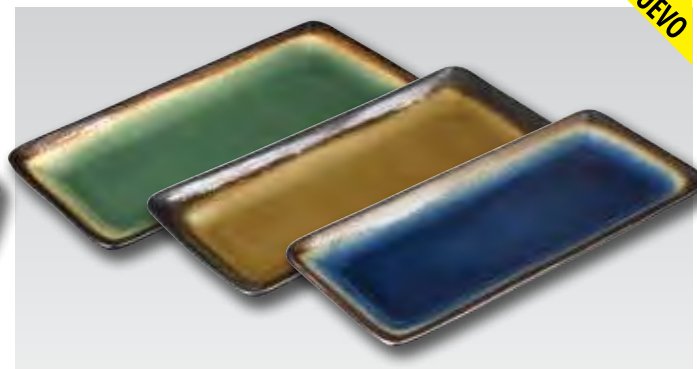

Nomi

OLYMPIA NOMI

Añada una impactante gama de colores a la mesa gracias a la línea Olympia Nomi. Diseñada para presentar comida para compartir como tapas, sushi, guarniciones, etc. El vitrificado es reactivo, lo cual quiere decir que no hay dos piezas iguales; además, el acabado lleva una base negra semi-mate. Sus clientes quedarán impresionados.

Cuencos redondos

NUEVO

Código	Descripción	Cant
CW524	Azul Redondo 20(Al)x98(Ø)mm	12
CW526	Verde Redondo 20(Al)x98(Ø)mm	12
CW528	Amarillo Redondo 20(Al)x98(Ø)mm	12

Cuencos cuadrados

NUEVO

Código	Descripción	Cant
HC337	Azul Cuadrado 50(Al) x 110mm	6
HC533	Verde Cuadrado 50(Al) x 110mm	6
HC537	Amarillo Cuadrado 50(Al) x 110mm	6

Bandeja rectangular

NUEVO

Código	Descripción	Cant
HC331	Azul Rectangular 245 x 120mm	6
HC530	Verde Rectangular 245 x 120mm	6
HC534	Amarilla Rectangular 245 x 120mm	6

Platos llanos Coupe

NUEVO

Código	Descripción	Cant
CS297	Azul Plato llano 198(Ø)mm	6
CS298	Verde Plato llano 198(Ø)mm	6
CS299	Amarillo Plato llano 198(Ø)mm	6

Código	Descripción	Cant
CW525	Azul Plato llano 254(Ø)mm	4
CW527	Verde Plato llano 254(Ø)mm	4
CW529	Amarilla Plato llano 254(Ø)mm	4

Bandeja rectangular

NUEVO

Código	Descripción	Cant
HC334	Azul Rectangular 283 x 178mm	6
HC531	Verde Rectangular 283 x 178mm	6
HC535	Amarilla Rectangular 283 x 178mm	6