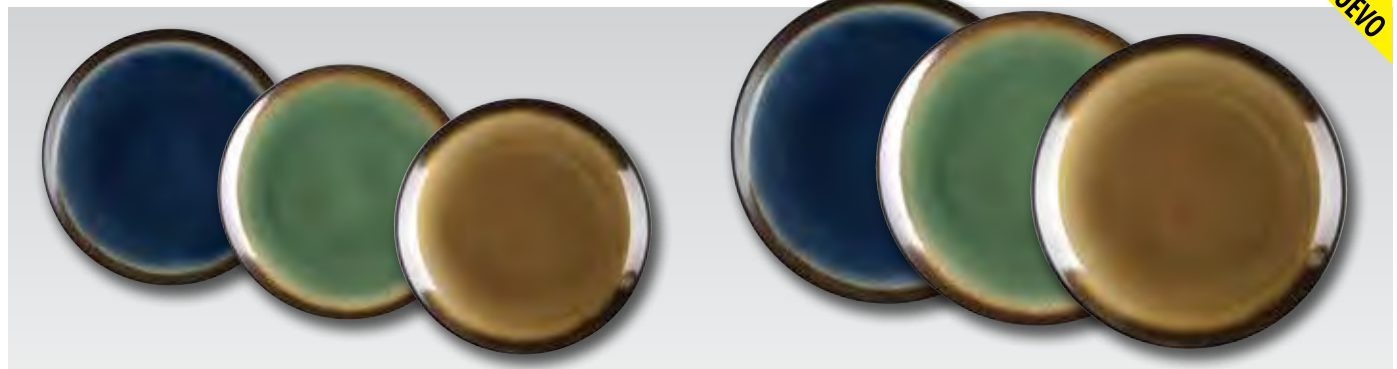

Nomi

OLYMPIA NOMI

Añada una impactante gama de colores a la mesa gracias a la línea Olympia Nomi. Diseñada para presentar comida para compartir como tapas, sushi, guarniciones, etc. El vitrificado es reactivo, lo cual quiere decir que no hay dos piezas iguales; además, el acabado lleva una base negra semi-mate. Sus clientes quedarán impresionados.

Bandeja rectangular

NUEVO

Código	Descripción	Cant
HC331	Azul Rectangular 245 x 120mm	6
HC530	Verde Rectangular 245 x 120mm	6
HC534	Amarilla Rectangular 245 x 120mm	6

Platos llanos Coupe

NUEVO

Código	Descripción	Cant
CS297	Azul Plato llano 198(Ø)mm	6
CS298	Verde Plato llano 198(Ø)mm	6
CS299	Amarillo Plato llano 198(Ø)mm	6

Código	Descripción	Cant
CW525	Azul Plato llano 254(Ø)mm	4
CW527	Verde Plato llano 254(Ø)mm	4
CW529	Amarilla Plato llano 254(Ø)mm	4

Bandeja rectangular

NUEVO

Código	Descripción	Cant
HC334	Azul Rectangular 283 x 178mm	6
HC531	Verde Rectangular 283 x 178mm	6
HC535	Amarilla Rectangular 283 x 178mm	6

Bandeja redonda

NUEVO

Código	Descripción	Cant
HC335	Azul Redonda 190(Ø)mm	6
HC532	Verde Redonda 190(Ø)mm	6
HC536	Amarilla Redonda 190(Ø)mm	6