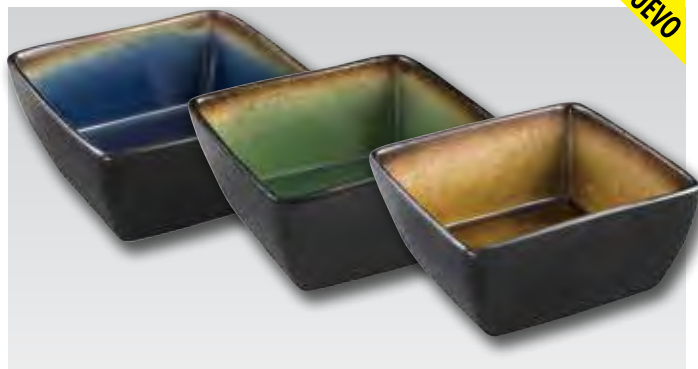

Nomi

OLYMPIA NOMI

Añada una impactante gama de colores a la mesa gracias a la línea Olympia Nomi. Diseñada para presentar comida para compartir como tapas, sushi, guarniciones, etc. El vitrificado es reactivo, lo cual quiere decir que no hay dos piezas iguales; además, el acabado lleva una base negra semi-mate. Sus clientes quedarán impresionados.

Cuencos redondos

NUEVO

Código	Descripción	Cant
CW524	Azul Redondo 20(Al)x98(Ø)mm	12
CW526	Verde Redondo 20(Al)x98(Ø)mm	12
CW528	Amarillo Redondo 20(Al)x98(Ø)mm	12

Cuencos cuadrados

NUEVO

Código	Descripción	Cant
HC337	Azul Cuadrado 50(Al) x 110mm	6
HC533	Verde Cuadrado 50(Al) x 110mm	6
HC537	Amarillo Cuadrado 50(Al) x 110mm	6

Bandeja rectangular

NUEVO

Código	Descripción	Cant
HC331	Azul Rectangular 245 x 120mm	6
HC530	Verde Rectangular 245 x 120mm	6
HC534	Amarilla Rectangular 245 x 120mm	6

Platos llanos Coupe

NUEVO

Código	Descripción	Cant
CS297	Azul Plato llano 198(Ø)mm	6
CS298	Verde Plato llano 198(Ø)mm	6
CS299	Amarillo Plato llano 198(Ø)mm	6

Código	Descripción	Cant
CW525	Azul Plato llano 254(Ø)mm	4
CW527	Verde Plato llano 254(Ø)mm	4
CW529	Amarilla Plato llano 254(Ø)mm	4

Bandeja rectangular

NUEVO

Código	Descripción	Cant
HC334	Azul Rectangular 283 x 178mm	6
HC531	Verde Rectangular 283 x 178mm	6
HC535	Amarilla Rectangular 283 x 178mm	6