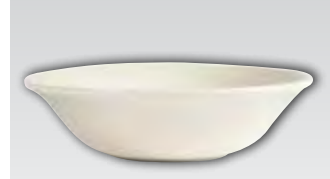

Aceitera

Código	Descripción	Cant	Precio excl. IVA
U144	110mm alto	6	18,70€

Elegante colección de porcelana para hostelería en un suave color marfil con bordes redondeados. Totalmente vitrificada. Apta para horno, microondas y lavavajillas.

MARFIL

OLYMPIA

Salsera

Código	Descripción	Cant	Precio excl. IVA
U146	156ml	6	21,00€
U852	340ml	6	32,80€

Cuenco para cereales

Código	Descripción	Cant	Precio excl. IVA
U129	150(Ø)mm	12	29,90€

Cuenco para arroz