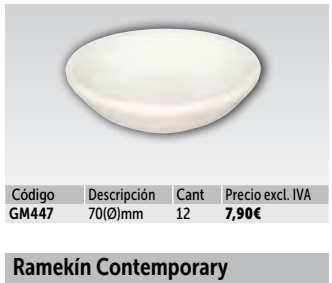

Código	Descripción	Cant	Precio excl. IVA
U116	Sin tapa 170ml	12	20,90€

Dispensador sobres de azúcar

Código	Descripción	Cant	Precio excl. IVA
U152	88 x 58mm	12	31,60€

Huevera

Código	Descripción	Cant	Precio excl. IVA
U145	60mm de alto	12	21,00€

Plato para salsa de soja

Código	Descripción	Cant	Precio excl. IVA
GM447	70(Ø)mm	12	7,90€

Ramekín Contemporary

Código	Descripción	Cant	Precio excl. IVA
U849	70mm(Ø)	12	18,70€
U850	80mm(Ø)	12	20,20€
U851	90mm(Ø)	12	23,80€