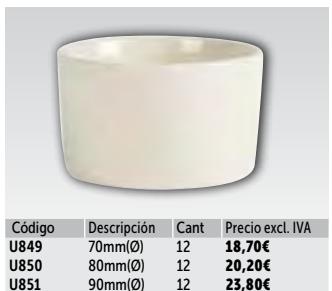

Teteras

Código	Descripción	Cant	Precio excl. IVA
U139	426ml	4	22,20€
U140	710ml	4	30,40€

Jarras de leche

Código	Descripción	Cant	Precio excl. IVA
U141	28ml	6	8,80€
U143	85ml	6	11,70€
U197	142ml	6	26,90€

Azucarero

Código	Descripción	Cant	Precio excl. IVA
U116	Sin tapa 170ml	12	20,90€

Dispensador sobres de azúcar

Código	Descripción	Cant	Precio excl. IVA
U152	88 x 58mm	12	31,60€

Huevera

Código	Descripción	Cant	Precio excl. IVA
U145	60mm de alto	12	21,00€

Plato para salsa de soja

Código	Descripción	Cant	Precio excl. IVA
GM447	70(Ø)mm	12	7,90€

Ramekín Contemporary

Código	Descripción	Cant	Precio excl. IVA
U849	70mm(Ø)	12	18,70€
U850	80mm(Ø)	12	20,20€
U851	90mm(Ø)	12	23,80€

Mantequera

Código	Descripción	Cant	Precio excl. IVA
U151	5,6cm(Ø)	12	16,30€

Saleros y pimenteros

Alto 75mm.

Código	Descripción	Cant	Precio excl. IVA
U147	Salero 75mm alto	12	22,30€
U148	Pimentero 75mm alto	12	22,30€