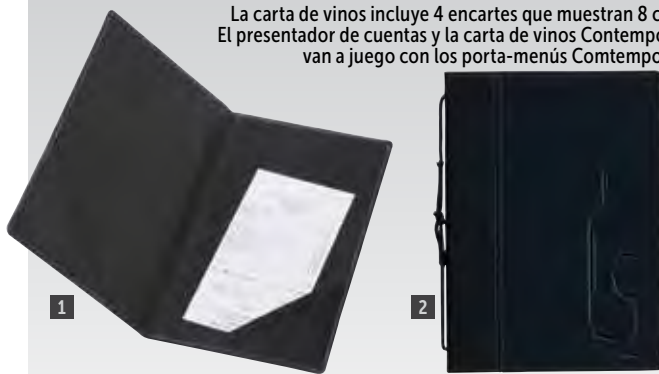

Portamenú de madera

Portamenú de madera con recipiente para cubiertos

Código	Descripción
GH307	265(AI)x230(An)x100(F)mm

OLYMPIA

Bandeja para cambio

Acero inoxidable

Código	Descripción
CJ988	140(Ø)mm

Bandeja para cambio

Bandeja de ABS negro con la inscripción "Thank You"

Código	Descripción
DL158	190 x 110mm

Presentador de carta de vinos y factura

La carta de vinos incluye 4 encartes que muestran 8 caras. El presentador de cuentas y la carta de vinos Contemporary van a juego con los porta-menús Contemporary.

Código	Descripción
1 H603	Presentador de cuentas
2 H602	Carta de vinos Contemporary

Securit

Presenta-cuentas

Bandeja de acero inoxidable pulido con carpeta de cuero magnetizado para una presentación elegante de la cuenta.

Código	Descripción
GH406	160 x 200mm

Porta-menú americano

Sólo tiene que introducir la carta detrás del plástico transparente limpiable para una presentación elegante, práctica y profesional. Atractivo borde con esquinas metálicas para una mayor duración. Disponible en formato A4 o A5. Cartas de menú no incluidas.