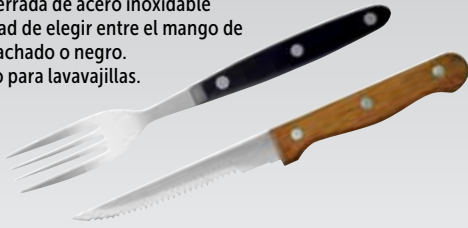

Chuleteros

Cuchillos con hoja serrada de acero inoxidable 18/0 con la posibilidad de elegir entre el mango de madera marrón remachado o negro. Solo el negro es apto para lavavajillas.

Código	Descripción	Largo	Cant
C135	Tenedor mango negro	200mm	12
C134	Cuchillo mango negro	115mm	12
C137	Tenedor mango madera	190mm	12
C136	Cuchillo mango madera	115mm	12

OLYMPIA

Cuchillos chuleteros

Cuchillos con hoja serrada de acero inoxidable 18/0 con la posibilidad de elegir entre el mango de madera marrón remachado en latón o negro apto para el lavavajillas.

NUEVO

Código	Descripción	Largo	Cant
CS716	Cuchillo mango negro	215mm	12
CS717	Cuchillo mango marrón	215mm	12

OLYMPIA

Cuchillo carne Country

Cuchillos profesionales para carne Deglon, aptos para lavavajillas. Mango negro de plástico termosellado y hoja de acero inoxidable.

Código	Descripción	Largo	Cant
GG070	250mm	250mm	12

Cuchillo chuletero Angus

Un cuchillo chuletero clásico diseñado con un estilo moderno contemporáneo, la hoja de acero inoxidable con un mango suavemente curvado. Apto para lavavajillas.

Código	Descripción	Largo	Cant
GC651	Cuchillo chuletero	229mm	12