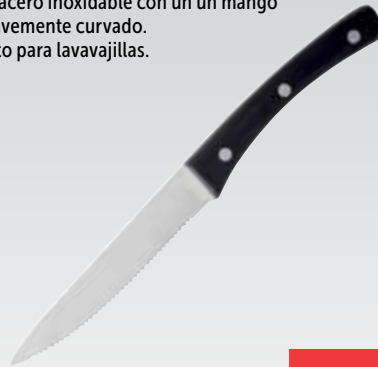

OLYMPIA

Cuchillos chuleteros

Cuchillos con hoja serrada de acero inoxidable 18/0 con la posibilidad de elegir entre el mango de madera marrón remachado en latón o negro apto para el lavavajillas.

NUEVO

Código	Descripción	Largo	Cant
CS716	Cuchillo mango negro	215mm	12
CS717	Cuchillo mango marrón	215mm	12

OLYMPIA

Cuchillo carne Country

Cuchillos profesionales para carne Deglon, aptos para lavavajillas. Mango negro de plástico termosellado y hoja de acero inoxidable.

Código	Descripción	Largo	Cant
GG070	250mm	250mm	12

Cuchillo chuletero Angus

Un cuchillo chuletero clásico diseñado con un estilo moderno contemporáneo, la hoja de acero inoxidable con un mango suavemente curvado. Apto para lavavajillas.

Código	Descripción	Largo	Cant
GC651	Cuchillo chuletero	229mm	12

Cuchillos chuleteros/pizza

Cuchillo de sierra elegante y altamente pulido. Sólida construcción en una pieza.

OLYMPIA

Código	Descripción	Largo	Cant
C161	235mm (largo)	235mm	12

Cuchillo chuletero Regis

Cuchillo chuletero acero inoxidable. Apto para lavavajillas.