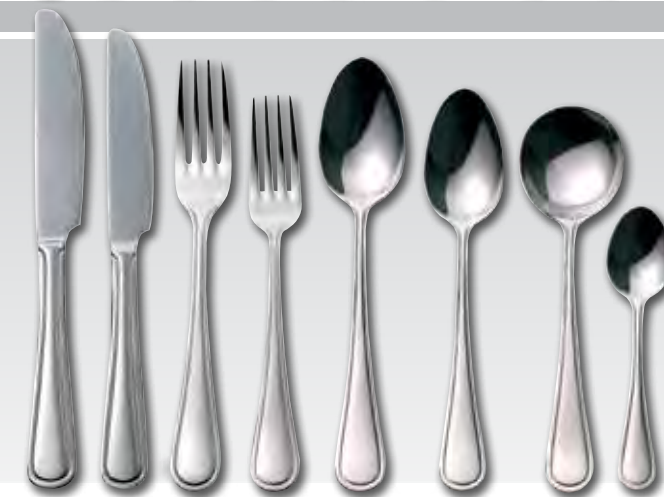

OLYMPIA

Cubertería Baguette 18/0

Acero inoxidable 18/0 altamente pulido con un diseño clásico que ofrece una elegancia intemporal. Se venden por docenas.

Código	Descripción	Largo	Cant	Precio excl. IVA
D595	Cuchillo de mesa	23cm	12	21,90€
D596	Cuchillo de postre	21cm	12	17,60€
D597	Tenedor de mesa	21cm	12	15,20€
D598	Tenedor de postre	18cm	12	11,70€
D599	Cuchara de mesa	21cm	12	15,20€
D600	Cuchara de postre	18cm	12	11,70€
D601	Cuchara de sopa	17cm	12	11,70€
D602	Cucharilla de té	14cm	12	9,40€
S388	*Juego de muestra (cuchillo, tenedor, cuchara)	-	-	4,70€

OLYMPIA

Cubertería Mayfair 18/0

Acero inoxidable 18/0 altamente pulido con un diseño clásico y elegante en el mango. Se venden por docenas.

Código	Descripción	Largo	Cant	Precio excl. IVA
D505	Cuchillo de mesa	23cm	12	19,90€
D506	Cuchillo de postre	22cm	12	17,60€
D507	Tenedor de mesa	20cm	12	15,20€
D508	Tenedor de postre	18cm	12	11,70€
D509	Cuchara de mesa	20cm	12	15,20€
D510	Cuchara de postre	19cm	12	11,70€
D511	Cuchara de sopa	18cm	12	11,70€
D512	Cucharilla de té	13cm	12	9,30€
S389	*Juego de muestra (cuchillo, tenedor, cuchara)	-	-	4,70€

OLYMPIA

Cubertería Napoli 18/10

Depurado diseño geométrico en acero inoxidable forjado 18/10 altamente pulido en espejo que aporta un estilizado toque moderno a la mesa. Se venden por docenas.

Código	Descripción	Largo	Cant	Precio excl. IVA
CB634	Cuchillo de mesa	23cm	12	32,80€
CB637	Cuchillo de postre	20cm	12	30,50€
CB635	Tenedor de mesa	20cm	12	31,00€
CB638	Tenedor de postre	17cm	12	29,90€
CB636	Cuchara de mesa	20cm	12	29,90€
CB639	Cuchara de postre	16cm	12	27,50€
CB641	Cuchara de sopa	19cm	12	29,90€
CB640	Cucharilla de té	15cm	12	23,90€
CB650	*Juego de muestra (cuchillo, tenedor, cuchara)	-	-	6,20€