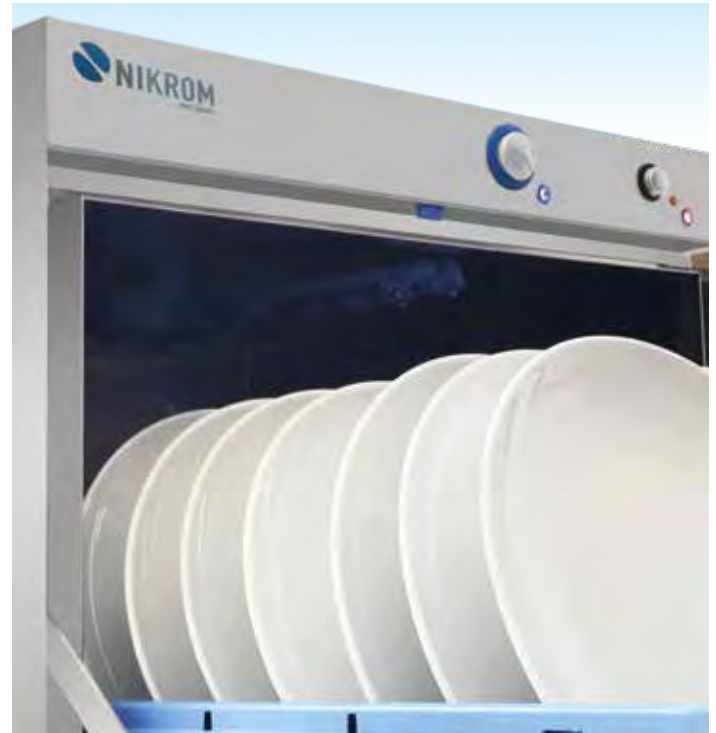

- Pressure washing.
- Rinsing guaranteed.
- Low energy consumption.
- 1 wash cycle, adjustable.
- Micro door.
- Antiparasitic.
- Perforated to take detergent (except E1500).
- Double filter. Pump prevents breakage and ensures better quality in the wash.
- Very resistant arms in fiberglass that guarantee the rinsing with only 1 bar of pressure
- Capote model high performance with 35 liters in tank, 7 in boiler and thermo-stop. These 3 factors lead to a more hygienic wash.

- Lavage sous pression
- Rinçage garanti.
- Faible consommation d'énergie
- 1 cycle de lavage, réglable.
- Porte micro
- Antiparasitaire
- Perforé pour prendre le détergent (sauf E1500).
- Double filtre. Il évite les ruptures de pompe et assure une meilleure qualité de lavage.
- Bras très résistants en fibre de verre qui garantissent le rinçage avec seulement 1 bar de pression
- Capote haute performance de 35 litres en cuve, 7 en boiler et thermo-stop. Ces 3 facteurs conduisent à un lavage plus hygiénique