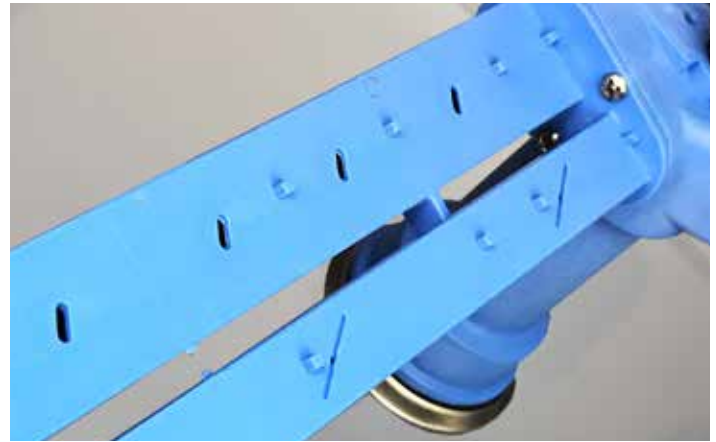

 **La série BASIC, mono paroi, est conçue pour offrir la performance maximale au meilleur prix, sans diminuer la qualité ou l'efficacité.**

Ils maintiennent la philosophie générale de tous les lavevaisselle Nikrom:

- Lavage sous pression
- Rinçage garanti.
- Faible consommation d'énergie
- 1 cycle de lavage, réglable.
- Porte micro
- Antiparasitaire
- Perforé pour prendre le détergent (sauf E1500).
- Double filtre. Il évite les ruptures de pompe et assure une meilleure qualité de lavage.
- Bras très résistants en fibre de verre qui garantissent le rinçage avec seulement 1 bar de pression
- Capote haute performance de 35 litres en cuve, 7 en boiler et thermo-stop. Ces 3 facteurs conduisent à un lavage plus hygiénique