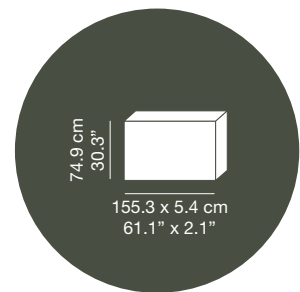

Gross weight 25.8 lb
Peso bruto 11.7 kg
Poids brut 11.7 kg
Bruttogewicht 11.7 kg

A lot of guests? Increase your dining room's capacity with ease. **¿Muchos invitados?** Amplíe fácilmente la capacidad de su comedor. **Beaucoup d'invités?** Augmentez facilement la capacité d'accueil de votre salle à manger. **Haben Sie viele Gäste?** Erweitern Sie ganz einfach das Fassungsvermögen Ihres Esszimmers.