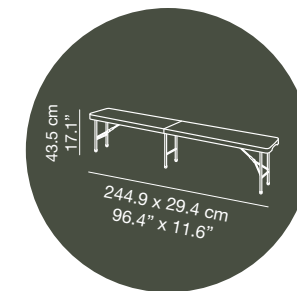

Net weight 24.43 lb
Peso neto 11.04 kg
Poids net 11.04 kg
Nettogewicht 11.04 kg