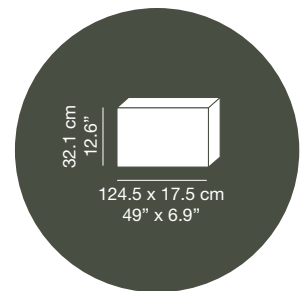

Stückzahl pro Packung

1

Packaging size

Medidas embalaje

Dimensions emballage

Verpackungsmaße

49" x 12.6" x 6.9"

124.5 x 32.1 x 17.5 cm

Einheiten pro Container

Container 40': 857

Container 40'HC: 988

Attractive packaging: white box with 1 colour poster measuring 34.4" x 11"
Packaging atractivo: caja blanca con 1 póster en color de dimensiones 90 x 28 cm
Packaging attrayant: boîte blanche avec 1 poster en couleurs mesurant 90 x 28 cm
Attraktive Verpackung: weiße Schachtel mit 1 Farbposter in den Abmessungen 90 x 28 cm

Gross weight 27.97 lb
Peso bruto 12.59 kg
Poids brut 12.59 kg
Bruttogewicht 12.59 kg

Suitable for outdoor use
Apta para uso exterior
Apte pour usage extérieur
Auch für den Außenbereich geeignet

Easy to transport
Fácil de transportar
Facile à transporter
Leicht zu transportieren