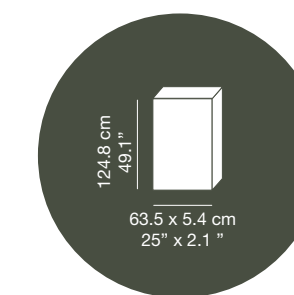

Stückzahl pro Packung

1

Packaging size

Medidas embalaje

Dimensions emballage

Verpackungsmaße

25" x 2.1" x 49.1"

63.5 x 5.4 x 124.8 cm

Einheiten pro Container

Container 40': 1412

Container 40'HC: 1663

Attractive packaging: white box with 1 colour poster measuring 47.2" x 22.8"  
Packaging atractivo: caja blanca con 1 póster en color de dimensiones 120 x 58 cm  
Packaging attrayant: boîte blanche avec 1 poster en couleurs mesurant 120 x 58 cm  
Attraktive Verpackung: weiße Schachtel mit 1 Farbposter in den Abmessungen 120 x 58 cm

Gross weight 20 lb  
Peso bruto 9.1 kg  
Poids brut 9.1 kg  
Bruttogewicht 9.1 kg

UV protection. Water-resistant  
Protección UV. Hidrófuga  
Protection UV. Hydrofuge  
UV-Schutz. Wasserabweisend