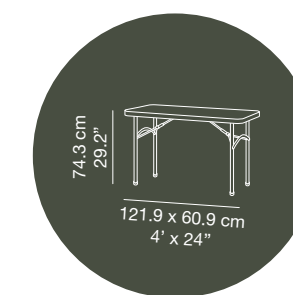

Net weight 17.18 lb
Peso neto 7.7 kg
Poids net 7.7 kg
Nettogewicht 7.7 kg