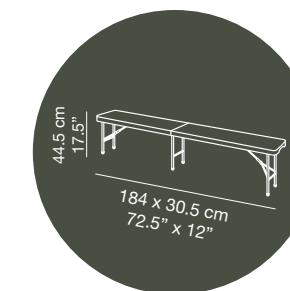

Net weight 17.7 lb
Peso neto 8 kg
Poids net 8 kg
Nettogewicht 8 kg