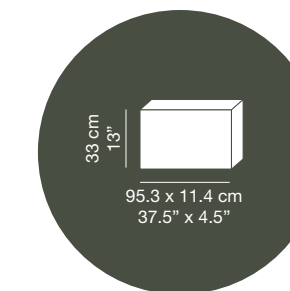

Gross weight 19.3 lb
Peso bruto 8.8 kg
Poids brut 8.8 kg
Bruttogewicht 8.8 kg