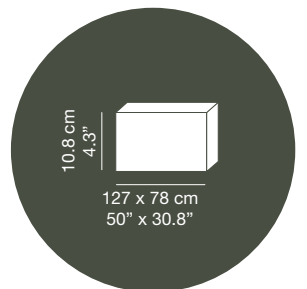

Name
Nombre
Nom
Name
half**240**table

Units per box
Unidades por caja
Unités par boîte
Stückzahl pro Packung
1

Packaging size
Medidas embalaje
Dimensions emballage
Verpackungsmaße
50" x 30.8" x 4.3"
127 x 78 x 10.8 cm

Packaging volume
m³ embalaje
Volume d'emballage
Verpackungsvolumen
0.1070

Loading quantity
Unidades por contenedor
Unités par conteneur
Einheiten pro Container
Container 40': 583
Container 40'HC: 638

Attractive packaging: white box with 1 colour poster measuring 27.6" x 29.5"
Packaging atractivo: caja blanca con 1 póster en color de dimensiones 70 x 75 cm
Packaging attrayant: boîte blanche avec 1 poster en couleurs mesurant 70 x 75 cm
Attraktive Verpackung: weiße Schachtel mit 1 Farbposter in den Abmessungen 70 x 75 cm

Maximum recommended weight 772 lb
Peso máximo recomendado 350 kg
Poids maximal recommandé 350 kg
Empfohlene Höchstlast 350 kg

Net weight 37.6 lb
Peso neto 16.9 kg
Poids net 16.9 kg
Nettogewicht 16.9 kg

Gross weight 42.6 lb
Peso bruto 19.2 kg
Poids brut 19.2 kg
Bruttogewicht 19.2 kg

A lot of guests? Increase your dining room's capacity with ease. **¿Muchos invitados?** Amplíe fácilmente la capacidad de su comedor. **Beaucoup d'invités?** Augmentez facilement la capacité d'accueil de votre salle à manger. **Haben Sie viele Gäste?** Erweitern Sie ganz einfach das Fassungsvermögen Ihres Esszimmers.