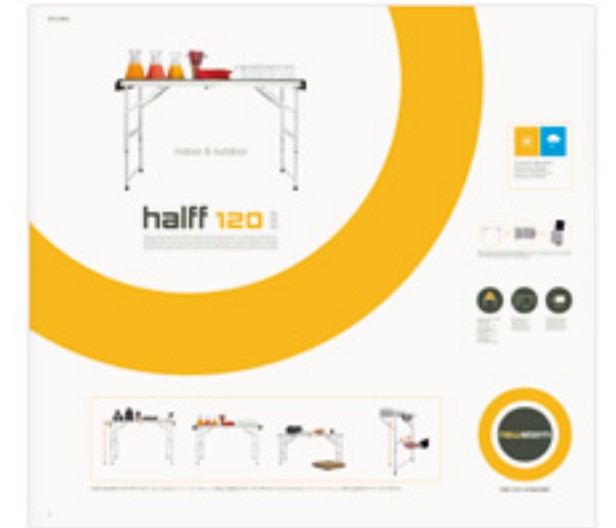

0.0409

Loading quantity

Unidades por contenedor

Unités par conteneur

Einheiten pro Container

Container 40': 1458

Container 40'HC: 1656

Attractive packaging: white box with 1 colour poster measuring 25.6" x 23.6"
Packaging atractivo: caja blanca con 1 póster en color de dimensiones 65 x 60 cm
Packaging attrayant: boîte blanche avec 1 poster en couleurs mesurant 65 x 60 cm
Attraktive Verpackung: weiße Schachtel mit 1 Farbposter in den Abmessungen 65 x 60 cm