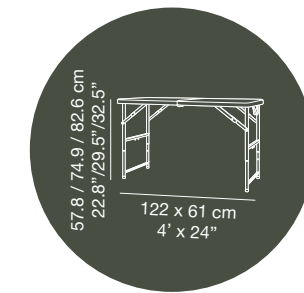

Net weight 21.1 lb
Peso neto 9.6 kg
Poids net 9.6 kg
Nettogewicht 9.6 kg