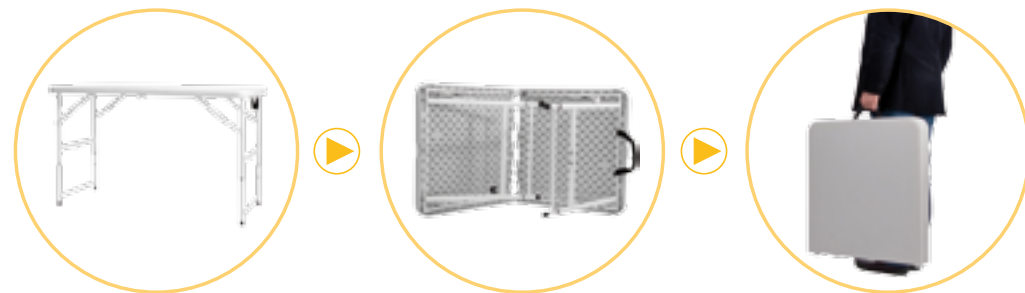

half 120

Table
Mesa
Table
Tisch

indoor & outdoor

Multipurpose collapsible table suitable for indoor and outdoor use. Steel anti-corrosion painted frame with high density pure polyethylene surface. Mesa plegable multiusos apta para uso interior y exterior. Estructura de acero pintado anticorrosión y sobre en polietileno puro de alta densidad. Table pliable multifonctions, apte pour usage intérieur et extérieur. Structure en acier peint anti-corrosion. Surface en polyéthylène pur haute densité. Mehrzweck-Klapptisch, geeignet für innen und außen. Gestell aus Stahl mit Rostschutzanstrich, Tischplatte aus hochdichtem, reinem Polyethylen.