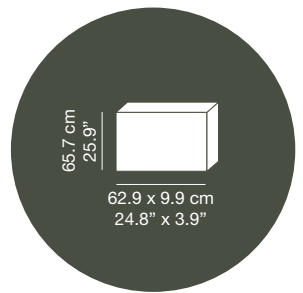

Gross weight 22.92 lb
Peso bruto 10.42 kg
Poids brut 10.42 kg
Bruttogewicht 10.42 kg