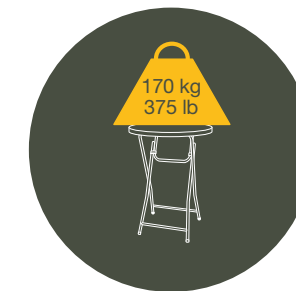

Maximum recommended weight 375 lb
Peso máximo recomendado 170 kg
Poids maximal recommandé 170 kg
Empfohlene Höchstlast 170 kg