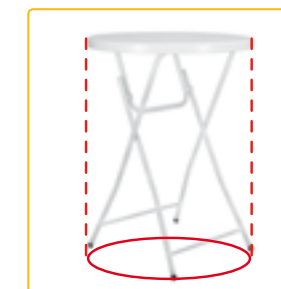

Easy to assemble and dismantle. Facile de monter y desmontar. Facile à monter et à démonter. Einfach auf- und abzubauen.