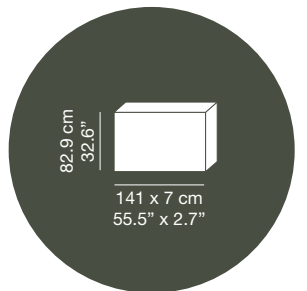

Gross weight 22.8 lb
Peso bruto 10.3 kg
Poids brut 10.3 kg
Bruttogewicht 10.3 kg