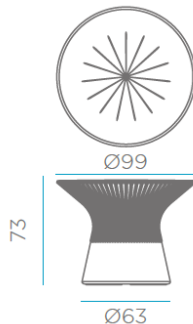

## FICHA TÉCNICA DE PRODUCTO DATASHEET

**NOMBRE/NAME: CAPRI 75 color opaco**

	REF	EAN
B	Blanco: MOBCP075BXNW	8436542235907
Z	Bronce: MOBCP075ZXNW	8436558743649
K	Topo: MOBCP075KXNW	8436542235921

**ME GUSTA SALIR**  
I LIKE GOING OUT

**SOY SUPERFUERTE**  
I AM VERY STRONG

**RECICLAME**  
RECICLY ME

**SOY LIGERO**  
I AM LIGHTWEIGHT

**COLOR DURADERO**  
LONG-LASTING COLOR

**Peso Neto: 16kg**

**Peso Bruto: 17kg**

### Medidas\*/Dimensions\*