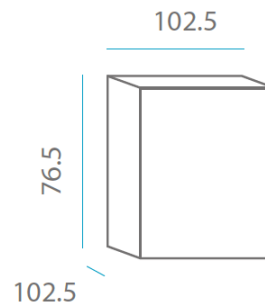

Packaging*

Material: Polietileno/Polyethylene

* Debido a la naturaleza del proceso las dimensiones pueden variar ligeramente
* Due to the manufacturing process, product dimensions may vary slightly