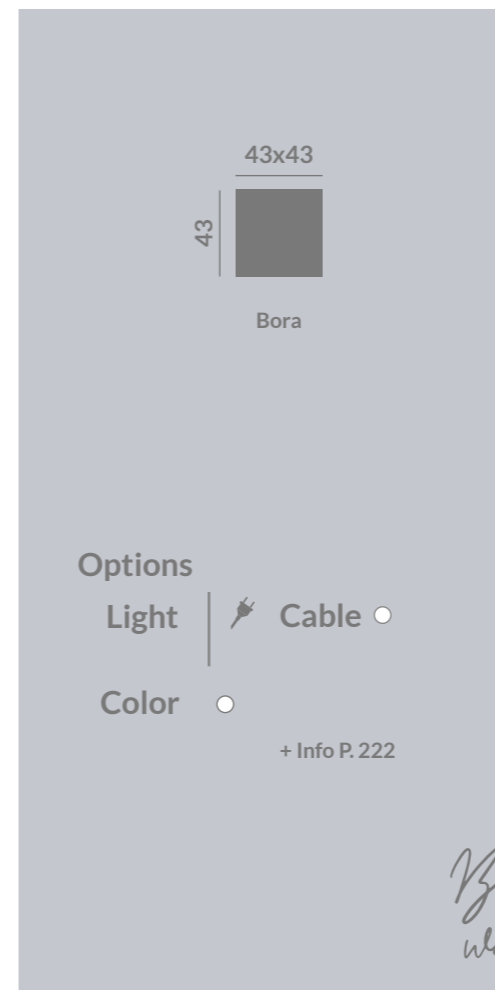

Cuby.

Options

- Light
- Cable
- Solar & battery

+ Info P. 221, 222

20x20	32x32	40x40	43x43	43x43
20	32	40	43	53
Cuby 20	Cuby 32	Cuby 40	Cuby 45	Cuby 53

CUBY 53

Dimensions (cm)

OPTIONS