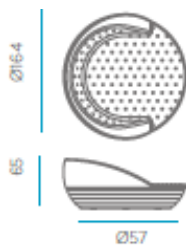

FICHA TÉCNICA DE PRODUCTO DATASHEET

NOMBRE/NAME:

color opaco

	REF	EAN
B	Blanco: MOBFR160BXNW	8436542238908
K	Topo: MOBFR160KXNW	8436542238922

ME GUSTA SALIR
I LIKE GOING OUT

RECICLAME
RECICLY ME

SOY LIGERO
I AM LIGHTWEIGHT

COLOR DURADERO
LONG-LASTING COLOR

Peso Neto: 40kg

Peso Bruto: 41kg

Medidas*/Dimensions*

Packaging*

Plastic bag

Weight: 42kg

*Conformitera not included

Material: Polietileno/Polyethylene

* Debido a la naturaleza del proceso las dimensiones pueden variar ligeramente
* Due to the manufacturing process, product dimensions may vary slightly