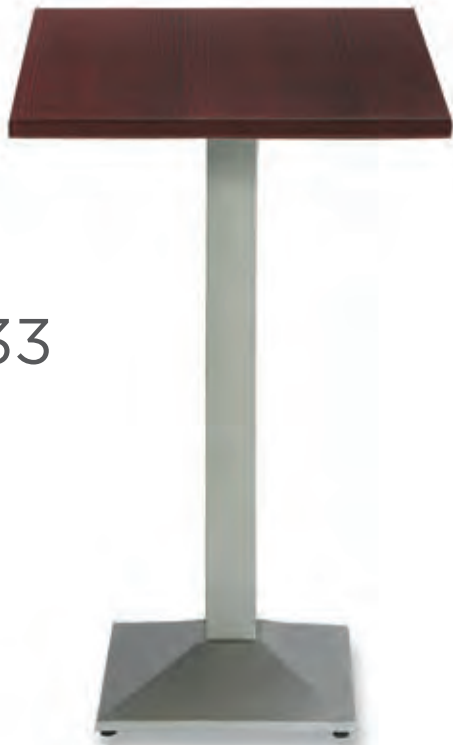

Armazón de tubo acerado pintado.

3033

alta

110

Aluminio / Melamina

MESA 3033 ALTA

TABLERO
MEDIDAS
en cm

WERZALIT

COMPACT
BASIC

COMPACT
PREMIUM

CHAPADO
HAYA
CANTO
HAYA

MELAMINA

Armazón: Base de hierro fundido.
Tubo acerado pintado.

Ø 60

Ø 70

*Consultar acabados en carta de colores.

60 x 60

*Pintura estándar blanco o negro.
Colores especiales **incremento**