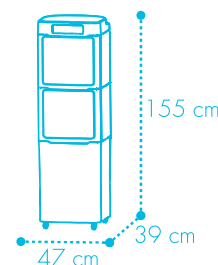

ficha producto

MCONFORT **E5000**

POTENCIA	280 W
ÁREA DE COBERTURA	60 m ²
MÁX. CAUDAL DE AIRE	5000 m ³ /h
VELOCIDADES	4
DEPÓSITO DE AGUA	45 L
VENTILADOR	Centrífugo (2)
FILTROS	3
PREFILTROS	6
SWING HORIZONTAL	Auto
SWING VERTICAL	Auto
NIVEL SONORO	61/63/66 dB
TIMER	24 h
EXTRAS	Ionizador Depósito desmontable Trampilla de llenado Desagüe