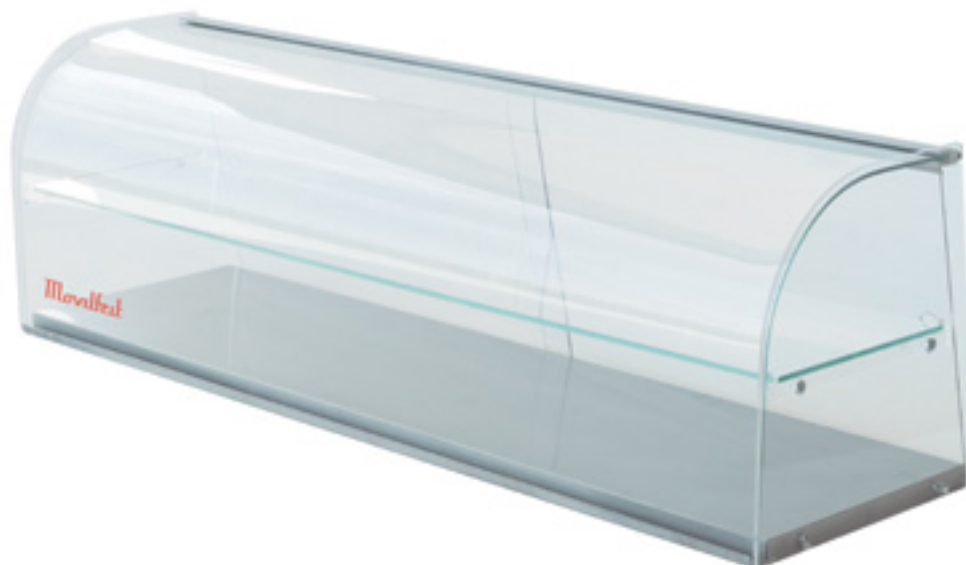

NEUTRA 2P CURVADA