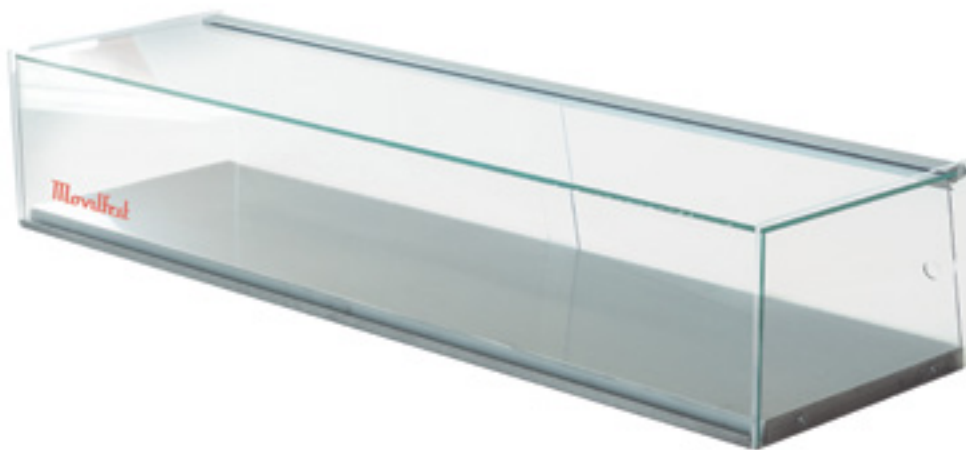

NEUTRA 1P PLANA